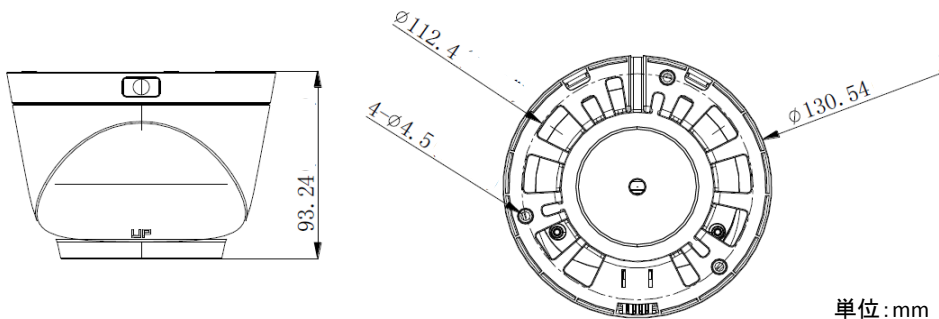

HD-TVI

2メガピクセルフルハイビジョン 赤外線搭載 ミニドーム型カメラ(屋内外用)

機器外観

主な特長

- 赤外線LED付で、夜間などの暗い場所の画像を見たい場合に最適
- HD-TVIフルハイビジョン1080P
- 赤外線照射距離約50m
- 2.8~12mm パリフォーカルレンズ

型式	GJ-FH56HDVF-EXIR (HD-TVI) 2メガピクセルフルハイビジョン 赤外線搭載 ミニドーム型カメラ(屋内外用)
カメラ	
撮像素子	2メガピクセル CMOS イメージセンサー
有効画素数	1944 (H) × 1092 (V)
最低被写体照度	F1.2, AGC ON時: 0.01Lux F1.4, AGC ON時: 0.014Lux 赤外線点灯時: 0Lux
シャッタースピード	1/25(1/30)~1/50,000秒
レンズ	2.8~12mm(F1.4)、画角: 103° ~32.1°
レンズマウント	Φ14
レンズ画角範囲	パン: 0° ~360°、チルト: 0° ~75°、回転: 0° ~360°
デイ&ナイト	ICR
WDR(逆光補正)	120dB
ビデオフレームレート	1080p(25fps/30fps)
HD映像出力	1アナログHD出力
CVBS出力	1Vp-p コンポジット出力(75Ω/BNC)
S/N比	≥62dB
機能	
AGC (オートゲインコントロール)	サポート
デイ/ナイトモード	カラー/白黒/EXT
ホワイトバランス	ATW,AWC-SET/屋内/屋外/マニュアル
プライバシーマスク	On/Off、最大8エリア
モーション機能	On/Off、最大4エリア
バックライト補正	サポート
フリッカーレス	On/Off
その他機能	HSBLC、デジタルノイズリダクション、デジタルズーム(62倍)、スローシャッター、ミラー、デフォグ
一般仕様	
入力電圧	DC12V
消費電力	最大7W
動作環境	温度-30℃~60℃、湿度90%以下(結露しないこと)
防水	IP66
IR照射距離	約50m
外形寸法	Φ130.54×93.24mm (Φ5.14"×3.67")
重量	670g

●外形寸法

単位: mm

※機器の仕様及び外観は予告無く変更される場合があります。詳しくはお問い合わせください。

◆詳細お問合せ

株式会社 グラスファイアジャパン マーケティンググループ
TEL: 03-6661-7151 Mail: info@graspHERE.com

GraspHERE Japan Co., Ltd.
April.2016

GRASPHERE

© 2012 GraspHERE Japan Co., Ltd. All Rights Reserved.