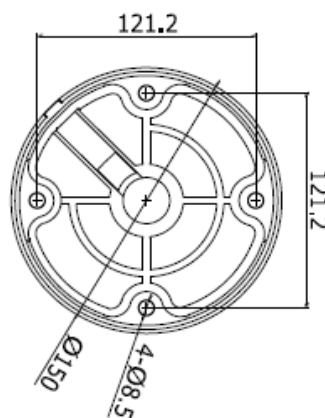

ペンダントマウント金具（ミニドームカメラ用）

GRASPHERE
グラスフィア

外観

型式 GJ-1271ZJ-110	
マウント	ペンダントマウント（天井）
設置条件	屋内/屋外
材質	アルミニウム合金
寸法	110×560mm
重量	1270g
塗装色	ホワイト

外形寸法

単位:mm

※機器の仕様及び外観は予告無く変更される場合があります。詳しくはお問い合わせください。

◆詳細お問合せ