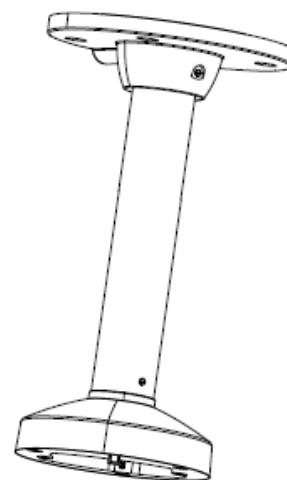

ペンダントマウント金具（ミニドームカメラ用）

GRASPHERE
グラスフィア

外観

型式 GJ-1271ZJ-110	
マウント	ペンダントマウント（天井）
設置条件	屋内/屋外
材質	アルミニウム合金
寸法	110×560mm
重量	1270g
塗装色	ホワイト

外形寸法

単位:mm

※機器の仕様及び外観は予告無く変更される場合があります。詳しくはお問い合わせください。

◆詳細お問合せ