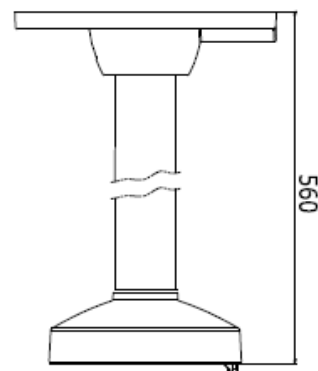

ペンダントマウント金具（ミニドームカメラ用）

GRASPHERE
グラスフィア

外観

型式 GJ-1271ZJ-110	
マウント	ペンダントマウント（天井）
設置条件	屋内/屋外
材質	アルミニウム合金
寸法	110×560mm
重量	1270g
塗装色	ホワイト

外形寸法

単位:mm

※機器の仕様及び外観は予告無く変更される場合があります。詳しくはお問い合わせください。

◆詳細お問合せ