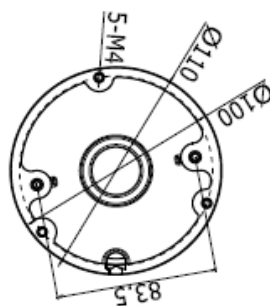

ペンダントマウント金具（ミニドームカメラ用）

GRASPHERE
グラスフィア

外観

型式 GJ-1271ZJ-110	
マウント	ペンダントマウント（天井）
設置条件	屋内/屋外
材質	アルミニウム合金
寸法	110×560mm
重量	1270g
塗装色	ホワイト

外形寸法

単位:mm

※機器の仕様及び外観は予告無く変更される場合があります。詳しくはお問い合わせください。

◆詳細お問合せ