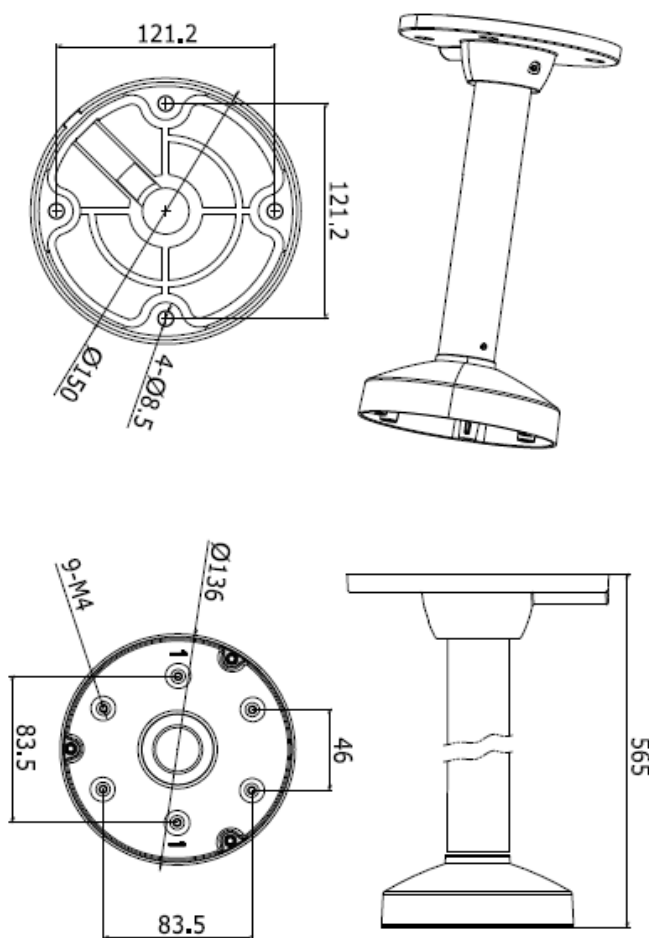

ペンダントマウント金具（ドームカメラ用）

GRASPHERE
グラスフィア

外観

型式		GJ-1271ZJ-135
マウント	ペンダントマウント（天井）	
設置条件	屋内/屋外	
材質	アルミニウム合金	
寸法	136×565mm	
重量	1350g	
塗装色	ホワイト	

外形寸法

単位: mm

※機器の仕様及び外観は予告無く変更される場合があります。詳しくはお問い合わせください。

◆詳細お問合せ
株式会社 グラスフィアジャパン マーケティンググループ
TEL : 03-6661-7151 Mail: info@graspHERE.com