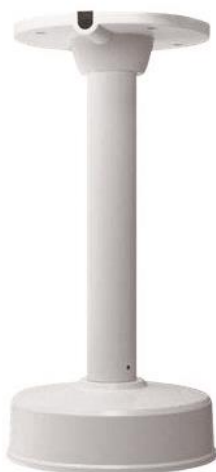

ペンダントマウント金具（ドームカメラ用）

GRASPHERE
グラスフィア

外観

型式		GJ-1271ZJ-135
マウント	ペンダントマウント（天井）	
設置条件	屋内/屋外	
材質	アルミニウム合金	
寸法	136×565mm	
重量	1350g	
塗装色	ホワイト	

外形寸法

単位: mm

※機器の仕様及び外観は予告無く変更される場合があります。詳しくはお問い合わせください。

◆詳細お問合せ
株式会社 グラスフィアジャパン マーケティンググループ
TEL : 03-6661-7151 Mail: info@graspHERE.com