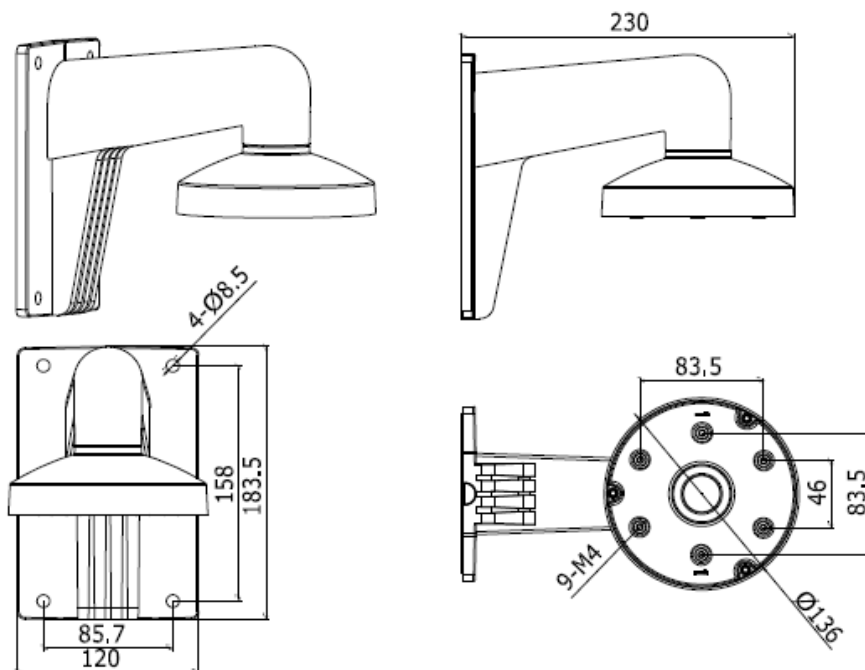

壁付ウォールマウント金具（ドームカメラ用）

外観

GRASPHERE
グラスフィア

型式	GJ-1273ZJ-135
マウント	ウォールマウント
設置条件	屋内/屋外
材質	アルミニウム合金
重量	704g
寸法	Φ136×183.5×230mm
塗装色	ホワイト

外形寸法

単位: mm

※機器の仕様及び外観は予告無く変更される場合があります。詳しくはお問い合わせください。

◆詳細お問合せ