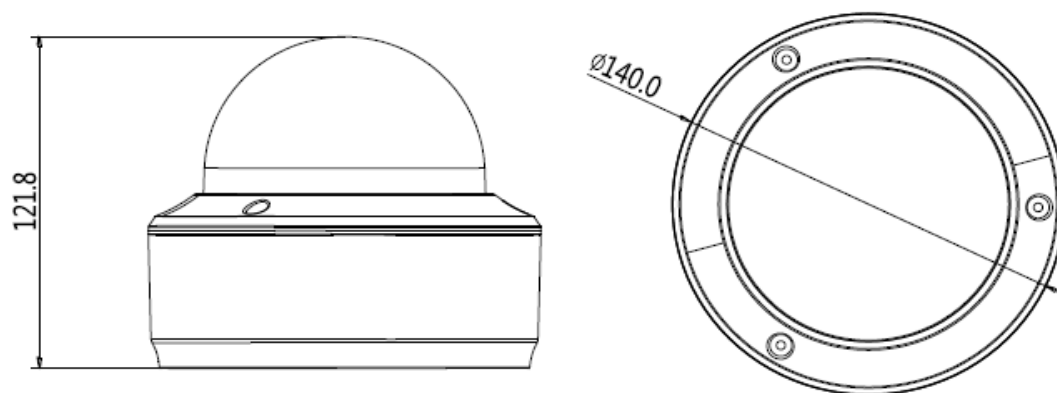

2メガピクセルバリフォーカル 屋内ドームカメラ [逆光補正・低照度タイプ]

機器外観

主な特長

- 2Mpix フルハイビジョン対応の低照度IPカメラ
- WDR対応で明暗のさが大きい出入口付近の撮影に最適
- IR(赤外線)最大30m照射搭載で0lux撮影も可
- PoE給電対応
- micro SDXCスロット内蔵(最大128GB)

型式	GJ-IP4125VF-IRWD 2メガピクセル バリフォーカル 屋内ドームカメラ [逆光補正・低照度タイプ]
カメラ	
イメージセンサー	1/2.8" progressive scan CMOS
最低照度	F1.2 AGC ON時 : 0.005lux F1.4 AGC ON時 : 0.007lux 赤外線点灯時 : 0lux
レンズ	2.8~12mm@F1.4, 視野角: 113° ~33.8°
レンズマウント	φ14
角度調整	パン: 0° ~355°、チルト: 0° ~75°、回転: 0° ~355°
デイ/ナイト	自動IRカットフィルター
シャッタースピード	1~1/100,000秒
デジタルノイズリダクション	3D DNR
WDR(逆光補正)	140dB
圧縮基準	
画像圧縮方式	H.264+/H.264/MJPEG
ビデオビットレート	32Kbps~16Mbps
音声圧縮方式	G.711/G.722.1/G.726/MP2L2
オーディオビットレート	64Kbps(G.711) / 16Kbps(G.722.1) / 16Kbps(G.726) / 32-128Kbps(MP2L2)
映像	
最大解像度	1920×1080
フレームレート	50Hz: 50fps (1920×1080, 1280×960, 1280×720), 60Hz: 60fps (1920×1080, 1280×960, 1280×720)
サードストリーム	主要ストリームとサブストリームから独立した場合、 最大50/60Hz: 20fps(1280×720)
画像強調	BLC/HLC/ROI/Defog
映像効果	回転モード、彩度、明るさ、コントラスト、シャープネス(クライアントソフトウェア、もしくはウェブブラウザによる調整)
デイ/ナイトスイッチ	自動/スケジュール/アラームトリガーによる切替
画像のオーバーレイ	128×128 24ビットのBMP形式
外部接続	
ネットワークストレージ	NAS (NFS/SMB/CIFS), ANR
アラームトリガー	動体検知、いたずら検知、ネットワークの切断、IPアドレスの競合、ストレージ例外
セキュリティ	利用者確認、透かし、IPアドレスフィルター、匿名アクセス
対応規格	ONVIF, PSIA, CGI, ISAPI
音声入出力	1ch 3.5mm 音声入力(マイク入力, ライン入力) / 1ch 3.5mm 音声出力
通信インターフェース	1 RJ45 10M/100M/1000M Ethernet port, 1 RS-485
アラーム	1入力/1出力(最大DC24V 1A または AC100V 500mA)
ビデオ出力	1Vp-p コンポジット(75Ω/BNC)
オンボードストレージ	Micro SD/SDHC/SDXC スロット装備, 最大128GB
画像解析	
動作検出	ライン交差検出、侵入検知、エリア立入り、エリア立去り、無人手荷物、オブジェクトの除去
異常検出	シーン変化、急激な音声増加/減少、無音、焦点ぼけ
一般	
保護等級	IK10
対応温度	-30℃ ~ 60℃/湿度95%以下(結露なきこと)
入力電圧	DC12V±10%, PoE (802.3af)
消費電力	最大 6W~9W (赤外線点灯時: 2W)
赤外線照射距離	最大30m
寸法	Φ 140 x 121.8mm
重量	1400g

●外形寸法

単位: mm

※機器の仕様及び外観は予告無く変更される場合があります。詳しくはお問い合わせください。

◆詳細お問合せ
株式会社 グラスフィアジャパン マーケティンググループ
TEL : 03-6661-7151 Mail: info@graspHERE.com

GraspHERE Japan Co., Ltd.
July.2016