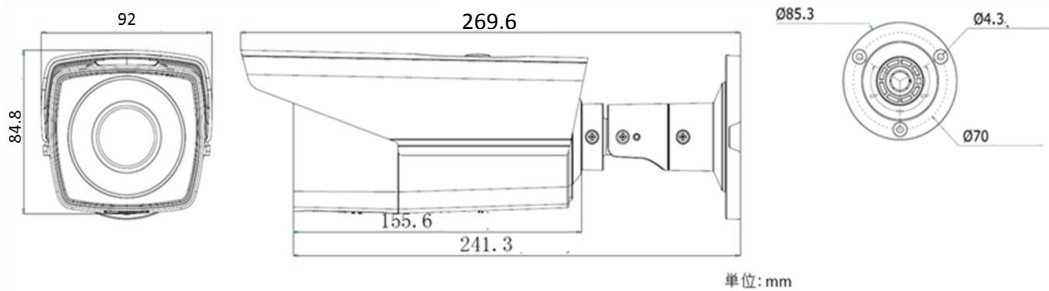

### 機器外観

**GRASPHERE**  
グラスフィア

### 主な特長

- ・赤外線LED付で、夜間などの暗い場所の画像を見たい場合に最適
- ・HD-TVI フルハイビジョン 2MP
- ・IP66(防雨型)
- ・赤外線照射距離40m
- ・バリフォーカルレンズ

型式	GJ-FH16VF-IR(GJ-FH16DTVF-IR) (HD-TVI) 2メガピクセル 赤外線搭載 バレット型 バリフォーカルカメラ(屋外用)
<b>カメラ</b>	
撮像素子	2メガピクセル CMOS イメージセンサー
有効画素数	1930 (H) × 1088 (V)
最低被写体照度	F1.2, AGC ON時: 0.01Lux 赤外線点灯時: 0Lux
シャッタースピード	1/25(1/30)~1/50,000秒
レンズ	2.8~12mm(F1.4)、画角: 114.5° ~35.1°
レンズマウント	Φ14
デイ&ナイト	ICR
角度調整	パン: 0° ~360°、チルト: 0° ~90°、回転: 0° ~360°
ビデオフレームレート	1080p(25fps/30fps)
HD映像出力	1アナログHD出力
S/N比	≥62dB
<b>機能</b>	
AGC (オートゲインコントロール)	サポート
デイ/ナイトモード	カラー/白黒/オート/EXT
ホワイトバランス	オート/ユーザー/プッシュ/8000K/6000K/4200K/3000K
プライバシーマスク	On/Off、最大2エリア
モーション機能	On/Off、最大4エリア
BLC(バックライト補正)	サポート
フリッカーレス	On/Off
その他機能	デジタルノイズリダクション、ミラー
<b>一般仕様</b>	
入力電圧	DC12V
消費電力	最大5W
動作環境	温度-40℃~60℃、湿度90%以下(結露しないこと)
防水	IP66(防雨型)
赤外線照射距離	最大40m
外形寸法	92×84.8×269.6mm
重量	1000g

### ●外形寸法

※機器の仕様及び外観は予告無く変更される場合があります。詳しくはお問い合わせください。