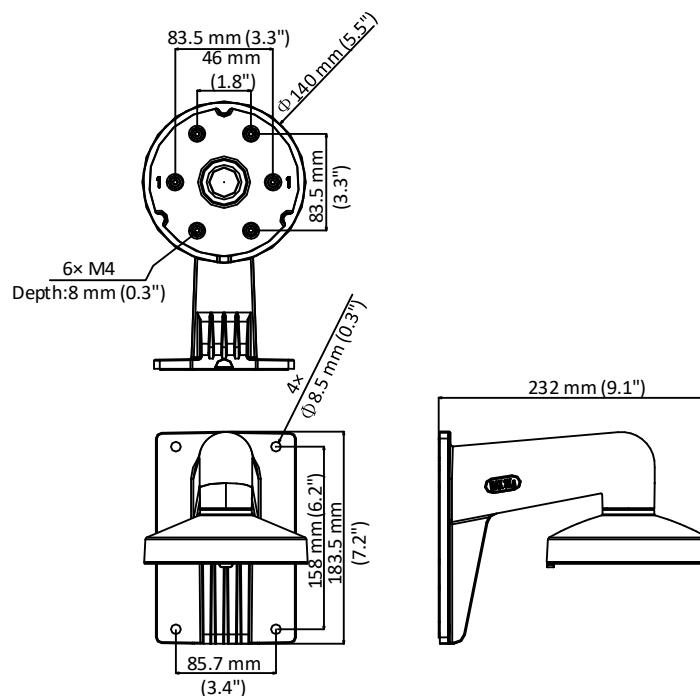

ウォールマウント金具 (ミニPTZカメラGJ-IP3304PT/GJ-IP3204PT用)

外観

GRASPHERE
グラスフィア

型式	GJ-1273ZJ-PT6
マウント	ウォールマウント
設置条件	屋内/屋外
材質	アルミニウム合金
重量	520g
寸法	Φ140×183.5×232mm
塗装色	ホワイト

外形寸法

※機器の仕様及び外観は予告無く変更される場合があります。詳しくはお問い合わせください。