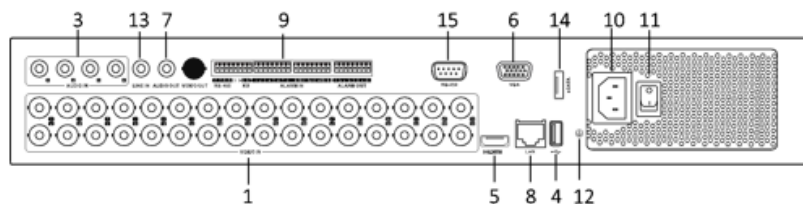

HD-TVI・IPカメラ・アナログ 24/32ch フルハイビジョンハイブリッドレコーダー

正面パネル

GRASPHERE
グラスフィア

主な特長

- HD-TVI/IPカメラ/アナログカメラの接続可能
- 最大1080P(フルハイビジョン)録画再生
- 2TBHDD×1標準搭載(最大4SATA)
- 1HDMI、1VGA、USB、音声入出力搭載。
- 24/32ch同時再生

型番	GJ-FV7324HD-SH(24ch)	GJ-FV7332HD-SH(32ch)
ビデオ・オーディオ入力		
映像圧縮方式	H.264	
アナログ・HD-TVI映像入力	24-ch	32-ch
	BNCインターフェース	
対応カメラ	720P25, 720P30, 720P50, 720P60, 1080P25, 1080P30, CVBS	
IPビデオ入力	8ch(最大32ch) 最大解像度: 2メガピクセル	
音声圧縮方式	G.711u	
オーディオ入力	4ch, RCA(2.0 Vp-p, 1kΩ)	
2Wayオーディオ入力	1ch, RCA(2.0 Vp-p, 1kΩ)	
ビデオ・オーディオ出力		
HDMI/VGA映像出力	1920×1080P/60Hz, 1280×1024/60Hz, 1280×720/60Hz, 1024×768/60Hz	
エンコード解像度	メインストリーム: 1080P(ノンリアルタイム)/720P/VGA/4CIF/CIF サブストリーム: WD1(ノンリアルタイム)/4CIF(ノンリアルタイム)/CIF/QCIF/QVGA	
フレームレート	メインストリーム/サブストリーム: 1/16fps	
ビデオビットレート	32Kbps~6Mbps	
オーディオ出力	2ch, RCA(リニア, 1KΩ)	
オーディオビットレート	64Kbps	
同時再生チャンネル数	24チャンネル	32チャンネル
再生解像度	1080P/720P/VGA/WD1/4CIF/CIF/QVGA/QCIF	
遠隔接続数	128	
ハードディスク容量		
SATAインターフェース	4 SATAインターフェース 4HDD	
eSATAインターフェース	1 eSATAインターフェース	
容量	最大6TB × 4 (初実装2TB×1)	
外部接続		
ネットワークインターフェース	1ヶ (RJ-45) (10M/100M/1000M)	
シリアルインターフェース	1ヶ (RS-485) 1ヶ (RS-232) 1ヶ (キーボード)	
アラーム入出力	16入力 4出力	
USBインターフェース	3ヶ (USB 2.0)	
一般仕様		
入力電源	AC100V	
消費電力(ハードディスクを除く)	55W以下	65W以下
動作環境(温度、湿度)	温度 -10℃ ~ 55℃、 湿度10% ~ 90%	
外形寸法 (WDH)	445(幅) × 390(奥行) × 70(高さ) mm、19インチEIAラックマウント時: 1.5U	
重量	5kg (ハードディスクを除く)	

背面パネル

GJ-FV7332HD-SH (32ch)
※GJ-FV7324HD-SHはビデオ入力端子が24ch分となります。

- ※機器の仕様及び外観は予告無く変更される場合があります。詳しくはお問い合わせください。
- 1. ビデオ入力(BNC)
 - 3. オーディオ入力(RCA)
 - 4. USBポート
 - 5. HDMI出力
 - 6. VGA出力
 - 7. オーディオ出力(RCA)
 - 8. LAN