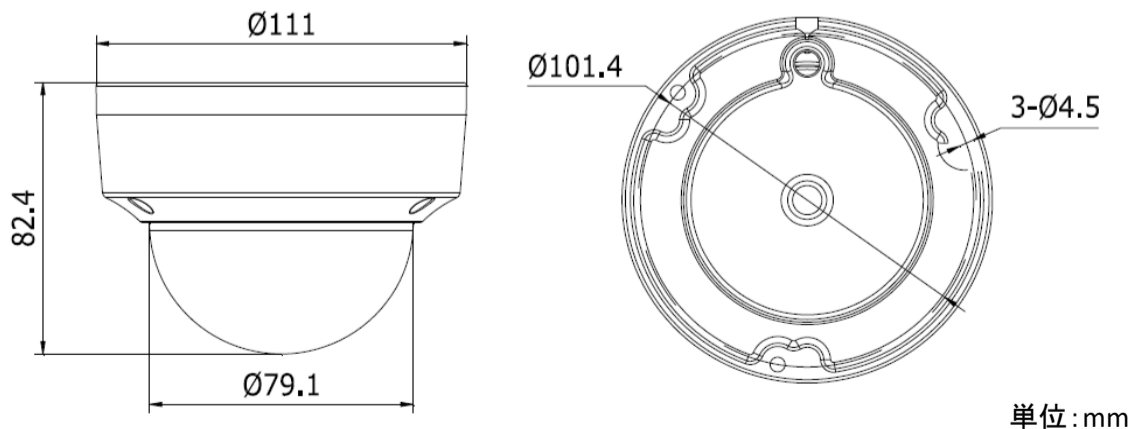

●外形寸法

※機器の仕様及び外観は予告無く変更される場合があります。詳しくはお問い合わせください。

◆詳細お問合せ
株式会社 グラスフィアジャパン マーケティンググループ
TEL : 03-6661-7151 Mail: info@graspHERE.com

GraspHERE Japan Co., Ltd.
November.2017

GRASPHERE

© 2012 GraspHERE Japan Co., Ltd. All Rights Reserved.