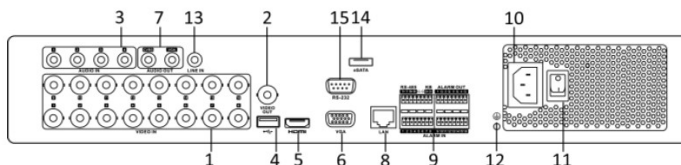

背面パネル

※機器の仕様及び外観は予告無く変更される場合があります。詳しくはお問い合わせください。

1. ビデオ入力
2. ビデオ出力
3. オーディオ入力, RCA
4. USBポート
5. HDMI出力
6. VGA出力
7. オーディオ出力(CVBS, VGA)
9. RS-485, キーボード、アラーム入出力
10. AC100~240V電源入力
11. 電源スイッチ
12. GND
13. ライン入力
14. eSATA
15. RS-232

◆詳細お問合せ

株式会社 グラスフィアジャパン マーケティンググループ
TEL : 03-6661-7151 Mail: info@graspHERE.com

GraspHERE Japan Co., Ltd.
June.2017

GRASPHERE

© 2012 GraspHERE Japan Co., Ltd. All Rights Reserved.