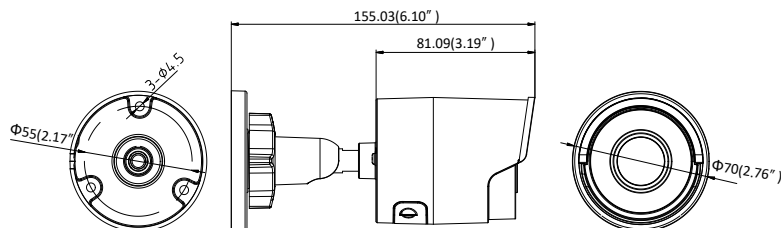

外形寸法図

※機器の仕様および外觀は改良のため、予告なく変更することがあります。

株式会社 グラスファイアジャパン マーケティンググループ
TEL: 03-6661-7151 Mail: info@graspHERE.com

GraspHERE Japan Co., Ltd.
February, 2018

GRASPHERE

© 2017 GraspHERE Japan Co., Ltd. All Rights Reserved.