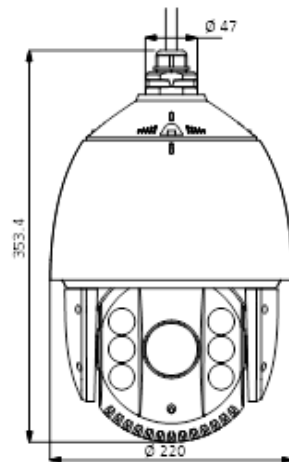

外形寸法図

単位: mm