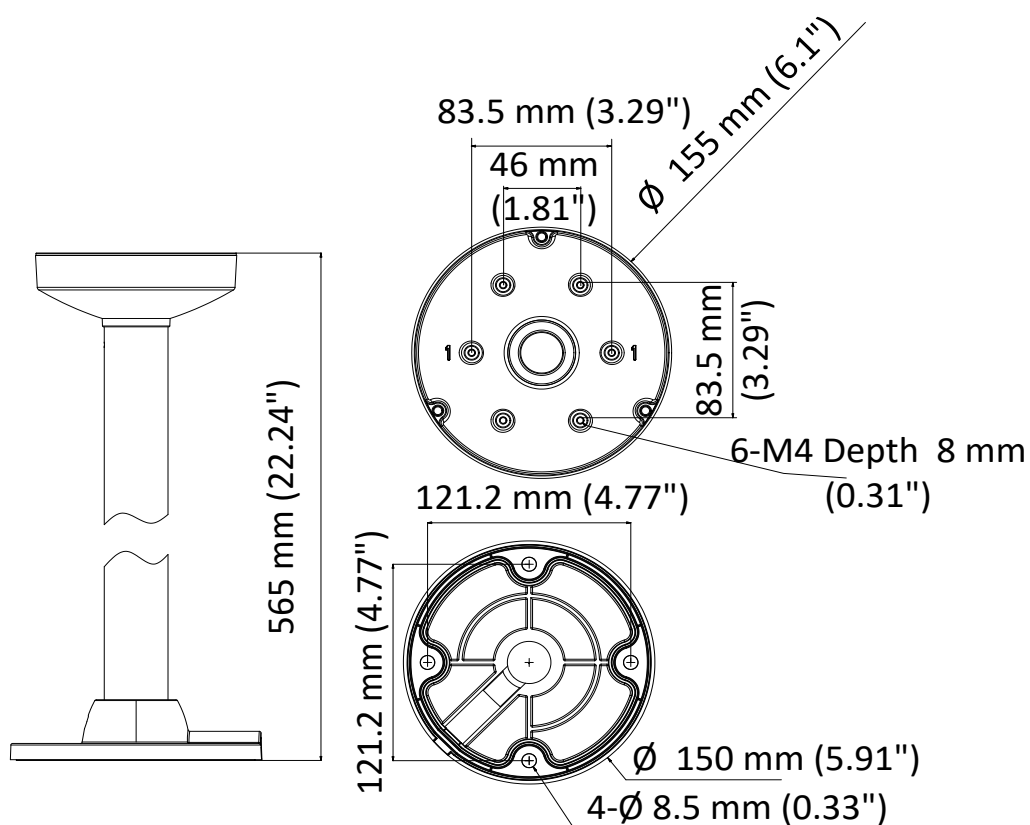

ペンダントマウント金具(Φ153ドームカメラ用)

GRASPHERE
グラスフィア

外観

型式	GJ-1271ZJ-155
マウント	ドームカメラ用ペンダントマウント
設置条件	屋内/屋外
材質	アルミニウム合金
寸法	Φ155×565mm
重量	650g
塗装色	ホワイト

外形寸法

※機器の仕様及び外観は予告無く変更される場合があります。詳しくはお問い合わせください。

◆詳細お問合せ

株式会社 グラスフィアジャパン マーケティンググループ