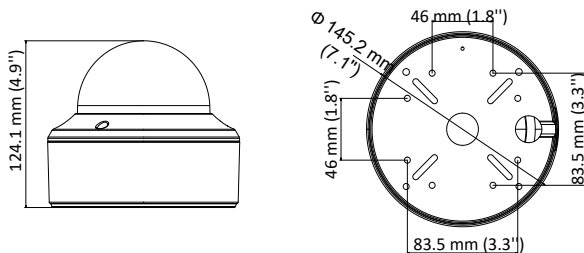

HD-TVI 2MPフルHD 超低照度 赤外線搭載 電動VF ドーム屋外カメラ (ワンケーブルタイプ)

外観

主な特長

- ・ 2MP CMOS イメージセンサ
- ・ 超低光
- ・ 1920×1080解像度
- ・ オートフォーカス、2.8mm～12mm電動バリフォーカルレンズ
- ・ 120dB WDR、3D DNR
- ・ EXIR 2.0、スマートIR、最大40mのIR距離
- ・ 同軸ケーブル電源重畳
- ・ POC.at
- ・ IP67、IK8

GRASPHERE
グラスフィア

型式	GJ-FH56VF-IR02C
HD-TVI 2MPフルHD 超低照度 赤外線搭載 電動VF ドーム屋外カメラ (ワンケーブルタイプ)	
カメラ	
イメージセンサー	2MP CMOS イメージセンサ
信号システム	PAL/NTSC
フレームレート	PAL:1080 p @25fps NTSC:1080 p @30fps
有効画素数	1920(H)×1080(V)
最小照度	カラー：0.005Lux @ (F1.2、AGC ON) 赤外線点灯時：0lux
シャッター時間	PAL:1/25～1/50,000秒 NTSC:1/30～1/50,000秒
スローシャッター	最大16回
レンズ	2.8mm～12mm電動バリフォーカルレンズ
水平視野	32.1° ～103°
レンズマウント	φ14
デイ/ナイト切替	IRカットフィルタ
角度調整	パン：0～340°
	チルト：0～75°
	回転：0～355°
同期	内部同期
WDR	>120dB
メニュー	
AGC	サポート
デイ/ナイトモード	オート/カラー/BW (白黒)
ホワイトバランス	ATW / MANUAL
プライバシーマスク	ON / OFF、4つのプログラム可能なプライバシーマスク
動体検出	4つのプログラム可能なモーションエリア
逆光補正	WDR / BLC / HLC / OFF
3D DNR	レベル1～10
機能	明るさ、シャープネス、ミラー、スマートIR
インタフェース	
ビデオ出力	1HDアナログ出力
一般	
動作環境	-40°C ～ 60°C/湿度90%以下 (結露なきこと)
入力電圧	DC12V ± 25%, PoC.at
消費電力	最大 7W
保護等級	IP67、IK8
マテリアル	金属
赤外線照射距離	最大40m
通信	同軸ケーブル
寸法	φ145.2mm × 124.1 mm
重量	約 1600 g

外形寸法図

単位: mm

※機器の仕様および外観は改良のため、予告なく変更することがあります。

株式会社 グラスフィアジャパン マーケティンググループ

TEL: 03-6661-7151 Mail: info@graspHERE.com

GraspHERE Japan Co., Ltd.

May 2018

GRASPHERE