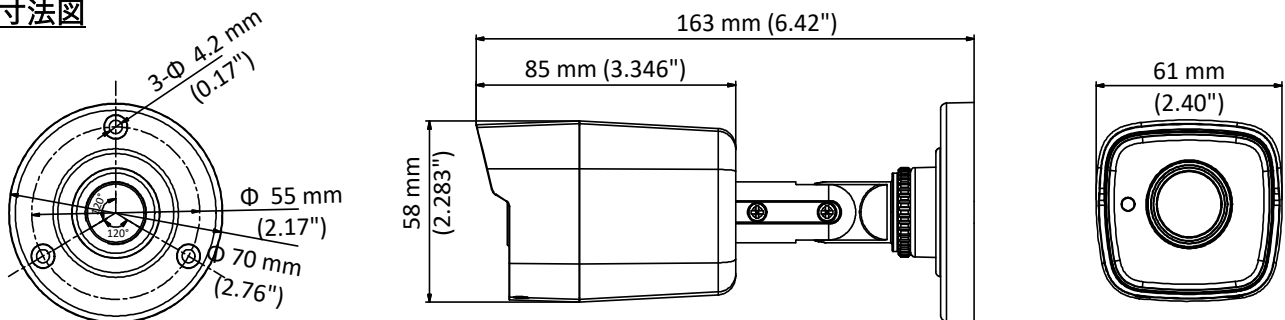

HD-TVI 2MP 超低照度 固定レンズ 屋外バレットカメラ (ワンケーブルタイプ)

型式	GJ-FH16FX-IRZC HD-TVI 2MP 超低照度 固定レンズ 屋外バレットカメラ (ワンケーブルタイプ)
カメラ	
イメージセンサー	2MP CMOS イメージセンサ
信号システム	PAL/NTSC
フレームレート	PAL:1080 p @25fps/NTSC:1080 p @30fps
有効画素数	1920(H)x1080(V)
最小照度	カラー:0.005Lux@ (F1.2, AGC ON) 赤外線点灯時:0lux
シャッター時間	PAL:1/25~1/50,000秒/NTSC:1/30~1/50,000秒
スローシャッター	最大16回
レンズ	2.8mm
水平視野	103.5°
レンズマウント	M12
デイ/ナイト切替	IRカットフィルタ
角度調整	パン:0~360° チルト:0~90° 回転:0~360°
同期	内部同期
WDR	>120dB
メニュー	
AGC	サポート
デイ/ナイトモード	オート/カラー/BW (白黒)
ホワイトバランス	ATW / MANUAL
プライバシーマスク	ON / OFF、4つのプログラム可能なプライバシーマスク
動体検出	4つのプログラム可能なモーションエリア
逆光補正	WDR / BLC / HLC / OFF
3D DNR	レベル1~10
機能	明るさ、シャープネス、ミラー、スマートIR
インターフェース	
ビデオ出力	1HDアナログ出力
一般	
動作条件	-40°C ~ 60°C/湿度90%以下 (結露なきこと)
入力電圧	DC12V±25%, PoC.af
消費電力	最大3.6W
保護等級	IP67
マテリアル	金属
赤外線照射距離	最大20m
通信	同軸ケーブル
寸法	58mm×61mm×163mm
重量	約 350g

外観

主な特徴

- ・ 2MP CMOS イメージセンサ
- ・ 超低光
- ・ 1920×1080解像度
- ・ 2.8mm レンズ
- ・ 120dB WDR、3D DNR
- ・ EXIR 2.0、スマートIR、最大20mのIR距離
- ・ 同軸ケーブル
- ・ POC.af
- ・ IP67

外形寸法図

GRASPHERE
グラスフィア

株式会社グラスフィアジャパン
TEL : 03-6661-7151
Mail : info@graspHERE.com