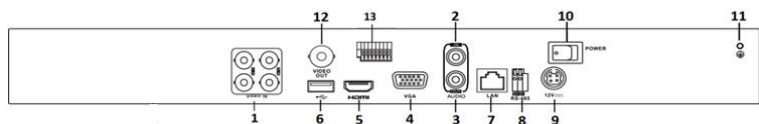

外観

主な特徴

- ・ HDTVI / HDCVI / AHD / CVBSカメラの接続可能 (自動認識)
- ・ アナログカメラのエンコーディング：
  メインストリーム H.265 + / H.265 / H.264 + / H.264
  サブストリーム H.265 / H.264
- ・ H.265 + / H.265 / H.264 + / H.264 IPカメラに接続可
- ・ フルハイビジョン1080Pリアルタイム録画可能
- ・ 同時HDMI/VGA出力。
- ・ アラーム入力4/出力1

外形寸法図

1. ビデオ入力
2. オーディオ入力
3. オーディオ出力
4. VGA
5. HDMI
6. USBポート
7. ネットワークインターフェース
8. RS-485 インターフェース
9. 電源入力
10. 電源スイッチ
11. GND
12. ビデオ出力
13. アラーム入出力

GRASPHERE
グラスフィア

株式会社グラスフィアジャパン
TEL : 03-6661-7151
Mail : info@graspHERE.com

※機器の仕様および外観は改良のため、
予告なく変更することがあります。

GraspHERE Japan Co., Ltd.
February, 2019