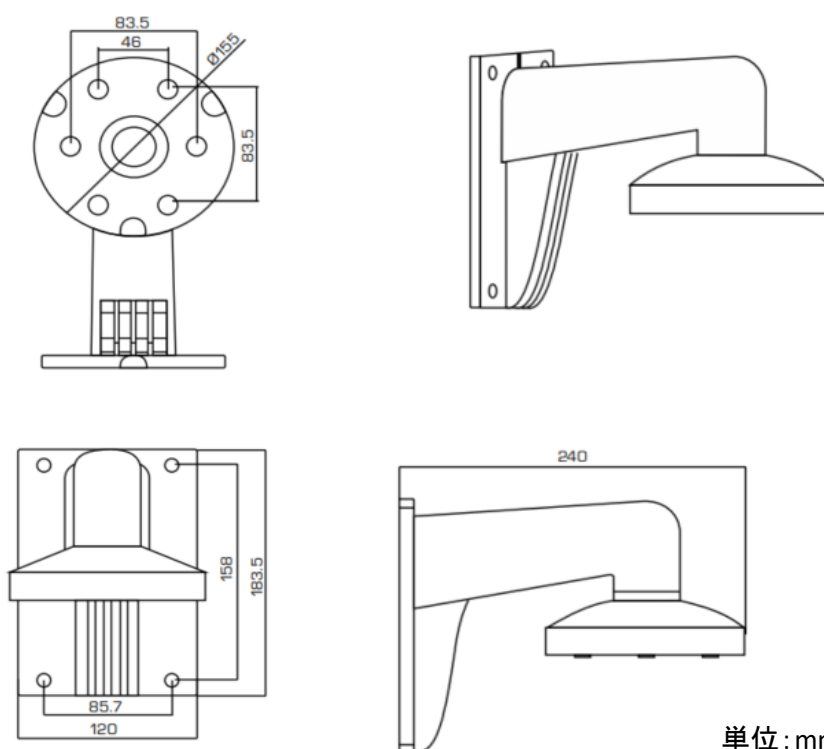

ウォールマウント金具(Φ153ドームカメラ用)

外観

GRASPHERE
グラスフィア

※旧型番GJ-1273ZJ-155と同仕様です。

型式	GJ-1473ZJ-155
マウント	ウォールマウント
設置条件	屋内/屋外
材質	アルミニウム合金
重量	650g
寸法	Φ155×183.5×240mm
塗装色	ホワイト

外形寸法

単位: mm

※機器の仕様及び外観は予告無く変更される場合があります。詳しくはお問い合わせください。