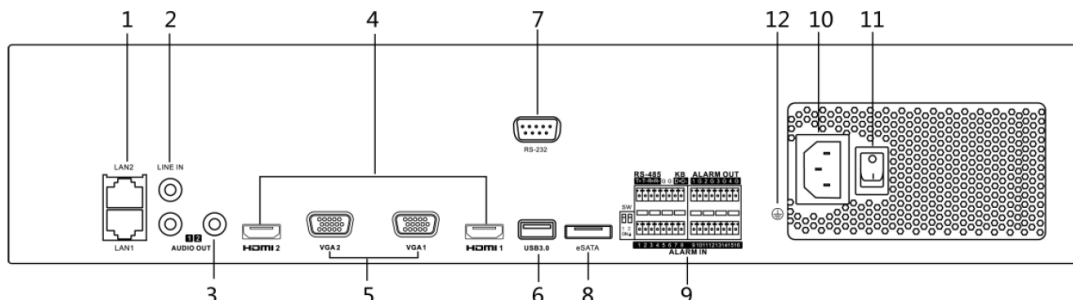

## 正面パネル

### ※特長

- 最大12Mpix 解像度録画
- 4K映像出力
- 16ch(1080P)、4ch(4K) 同時再生
- 各ディスクに最大6TB (初実装：なし)
- HDDホットスワップ
- RAID 0,1,5,10サポート
- H.265/H.264/MPEG4対応

型番	GJ-NV9632-I8(32ch)	GJ-NV9664-I8(64ch)
<b>ビデオ/オーディオ入力</b>		
IP画像入力	32-ch(解像度：最大12メガピクセル)	64-ch(解像度：最大12メガピクセル)
2wayオーディオ入力	1-ch, RCA(2.0 Vp-p, 1kΩ)	
<b>ネットワーク</b>		
ネットワーク入力帯域	320Mbps(RAID対応時：200Mbps)	320Mbps(RAID対応時：200Mbps)
ネットワーク出力帯域	256Mbps(RAID対応時：200Mbps)	
遠隔接続数	128	
<b>ビデオ/オーディオ出力</b>		
録画解像度	12MP/8MP/6MP/5MP/4MP/3MP/1080P/UXGA/720P/VGA/4CIF/DCIF/2CIF/CIF/QCIF	
VGA1/HDMI1映像出力	HDMI1：4K(3840×2160)/60Hz, 4K(3840×2160)/30Hz, 2K(2560×1440)/60Hz, 1920×1080P/60Hz, 1600×1200/60Hz, 1280×1024/60Hz, 1280×720/60Hz, 1024×768/60Hz VGA1：2K(2560×1440)/60Hz, 1920×1080P/60Hz, 1600×1200/60Hz, 1280×1024/60Hz, 1280×720/60Hz, 1024×768/60Hz	
VGA2/HDMI2映像出力	1920×1080P/60Hz, 1280×1024/60Hz, 1280×720/60Hz, 1024×768/60Hz	
オーディオ出力	2-ch, RCA(2.0 Vp-p, 1kΩ)	
動画圧縮	H.265/H.264/MPEG4	
再生解像度	12MP/8MP/6MP/5MP/4MP/3MP/1080P/UXGA/720P/VGA/4CIF/DCIF/2CIF/CIF/QCIF	
同時再生チャンネル数	16-ch(4K：4ch, 1080p：16ch)	
<b>ハードディスク容量</b>		
SATAインターフェース	8 SATAインターフェース 8HDD	
eSATAインターフェース	1 eSATAインターフェース	
容量	各ディスクに最大6TB (初実装：なし)	
ディスクアレイ(RAID)	RAID 0, 1, 5, 10 サポート	
<b>外部接続</b>		
ネットワークインターフェース	2ヶ (RJ-45) (10/10/1000 Mbps self-adaptive Ethernet)	
シリアルインターフェース	1ヶ (RS-232) 1ヶ (RS-485) (キーボード)	
USBインターフェース	3ヶ (前面パネル：USB 2.0×2、背面パネル：USB 3.0×1)	
アラーム入出力	16入力 4出力	
<b>一般仕様</b>		
入力電源	AC100V	
消費電力	30W以下 (ハードディスク動作時を除く)	
動作環境(温度、湿度)	温度 -10℃ ~ 55℃、湿度10% ~ 90%	
外形寸法(WDH)	445×470×90mm、19インチEIAラックマウント時：2U	
重量	10kg (ハードディスクを除く)	

## 背面パネル

※機器の仕様及び外観は予告無く変更される場合があります。詳しくはお問い合わせください。

- 2. LINE入力
- 3. オーディオ出力
- 4. HDMI1, 2映像出力
- 5. VGA1, 2映像出力
- 6. USB 3.0
- 8. eSATA
- 9. アラーム入出力/コントローラー
- 10. AC100~240V電源入力
- 11. 電源スイッチ
- 12. GND