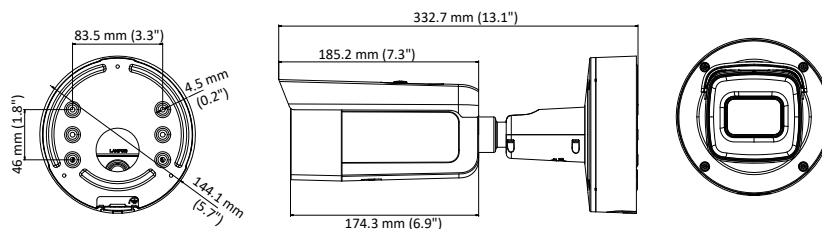

外形寸法図

※機器の仕様および外觀は改良のため、予告なく変更することがあります。

株式会社 グラスフィアジャパン マーケティンググループ
TEL: 03-6661-7151 Mail: info@graspHERE.com

GraspHERE Japan Co., Ltd.
November, 2018