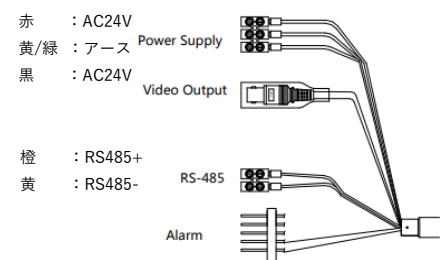

外形寸法図

株式会社グラスフィアジャパン
TEL : 03-6661-7151
Mail : info@graspHERE.com

※機器の仕様および外観は改良のため、
予告なく変更することがあります。

GraspHERE Japan Co., Ltd.
November, 2019

GRASPHERE
グラスフィア