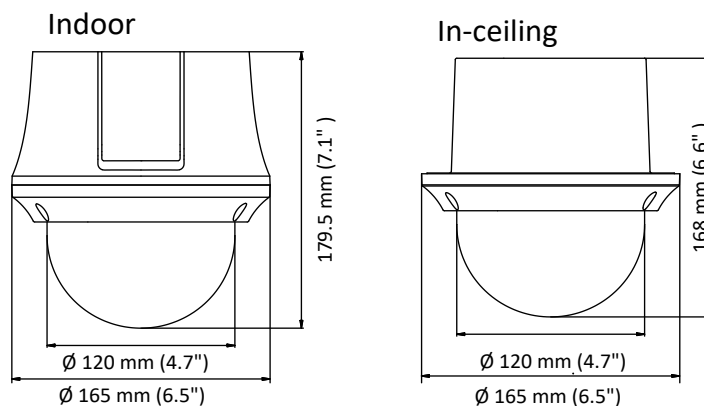

外形寸法図

株式会社グラスフィアジャパン
TEL : 03-6661-7151
Mail : info@graspHERE.com

※機器の仕様および外観は改良のため、
予告なく変更することがあります。

GraspHERE Japan Co., Ltd.
November, 2019

GRASPHERE
グラスフィア