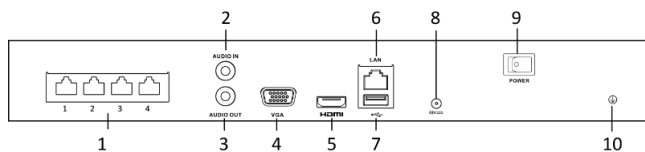

H265+対応 4chネットワークビデオレコーダー（スタンダード・内蔵PoE）

型式	GJ-NV7604-K1P H265+対応 4chネットワークビデオレコーダー（スタンダード・内蔵PoE）
ビデオ・オーディオ入力	
IPビデオ入力	4ch 最大8MPの解像度
ビデオ・オーディオ出力	
録画解像度	8 MP / 6 MP / 5 MP / 4 MP / 3 MP / 1080p / UXGA / 720p / VGA / 4CIF / DCIF / 2CIF / CIF / QCIF
HDMI出力解像度	1ch, 4K (3840×2160) / 30Hz, 1920×1080p / 60Hz, 1600×1200 / 60Hz, 1280×1024 / 60Hz, 1280×720 / 60Hz, 1024×768 / 60Hz HDMI / VGA同時出力（クローン）
VGA出力解像度	1ch, 1920×1080p / 60Hz, 1600×1200 / 60Hz, 1280×1024 / 60Hz, 1280×720 / 60Hz, 1024×768 / 60Hz, HDMI / VGA同時出力（クローン）
オーディオ出力	1-ch, RCA（リニア, 1KΩ）
ネットワーク	
着信帯域幅	40 Mbps
発信帯域幅	80 Mbps
ネットワークプロトコル	TCP / IP, DHCP, DNS, DDNS, NTP, SADP, SMTP, NFS, iSCSI, UPnP™, HTTPS
デコーディング	
デコード形式	H.265 / H.265 + / H.264 / H.264 + / MPEG4
ライブビュー/再生解像度	8 MP / 6 MP / 5 MP / 4 MP / 3 MP / 1080p / UXGA / 720p / VGA / 4CIF / DCIF / 2CIF / CIF / QCIF
同期再生	4ch
能力	1-ch @ 8 MP / 4-ch @ 1080p
ハードディスク	
SATA	1つのSATAインタフェース
容量	各ディスクに最大6 TBの容量(初実装：2 TB)
外部インタフェース	
ネットワークインタフェース	1、RJ45 10M / 100M / 1000M自己適応イーサネットインタフェース
USBインタフェース	2×USB 2.0
PoEインタフェース	
インタフェース	4、RJ-45 10/100 Mbps自己適応イーサネットインタフェース
電力	≤ 50 W
規格	IEEE 802.3 af / at
一般	
入力電源	48VDC
電力	≤65W
消費電力（HDDなし）	≤10W
動作環境	温度-10℃～+55℃ 湿度10%～90%
寸法	315×240×48mm
重量（HDDなし）	≤1kg

外観

主な特徴

- ・デュアルOS設計とANRテクノロジー
- ・H.265 / H.265 + / H.264 / H.264 + / MPEG4
ビデオフォーマット
- ・最大8 MP 解像度録画
- ・HDMIビデオ出力解像度 最大4K（3840×2160）
- ・同時HDMI/VGA出力（クローン）
- ・ONVIF対応
- ・4ポートPoE+(IEEE802.3af/at)合計最大50W

外形寸法図