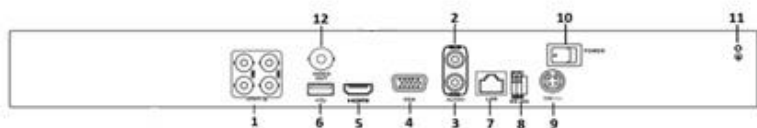

外観

主な特徴

- ・ HDTVI / HDCVI / AHD / CVBSカメラの接続可能（自動認識）
- ・ アナログカメラのエンコーディング：
  メインストリーム H.265 + / H.265 / H.264 + / H.264
  サブストリーム H.265 / H.264
- ・ H.265 + / H.265 / H.264 + / H.264 IPカメラに接続可能
- ・ フルハイビジョン1080Pリアルタイム録画可能
- ・ 同時HDMI/VGA出力
- ・ オーディオは同軸ケーブル経由で送信（対応カメラのみ）
- ・ HDDあたり最大10 TBの容量

外形寸法図

1. ビデオ入力
2. オーディオ入力
3. オーディオ出力
4. VGA
5. HDMI
6. USBポート
7. ネットワークインターフェース
8. RS-485 インタフェース
9. 電源入力
10. 電源スイッチ
11. GND
12. ビデオ出力

GRASPHERE

グラスフィア

株式会社グラスフィアジャパン
TEL : 03-6661-7151
Mail : info@graspHERE.com

※機器の仕様および外観は改良のため、
予告なく変更することがあります。

GraspHERE Japan Co., Ltd.
January, 2020