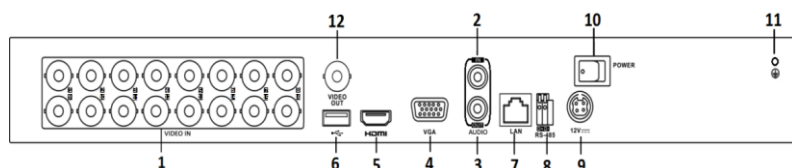

外観

主な特徴

- ・ HDTVI / HDCVI / AHD / CVBSカメラの接続可能（自動認識）
- ・ アナログカメラのエンコーディング：
  メインストリーム H.265 + / H.265 / H.264 + / H.264
  サブストリーム H.265 / H.264
- ・ H.265 + / H.265 / H.264 + / H.264 IPカメラに接続可能
- ・ フルハイビジョン1080Pリアルタイム録画可能
- ・ 同時HDMI/VGA出力
- ・ オーディオは同軸ケーブル経由で送信（対応カメラのみ）
- ・ HDDあたり最大10 TBの容量

外形寸法図

1. ビデオ入力
2. オーディオ入力
3. オーディオ出力
4. VGA
5. HDMI
6. USBポート
7. ネットワークインターフェイス
8. RS-485 インタフェース
9. 電源入力
10. 電源スイッチ
11. GND
12. ビデオ出力