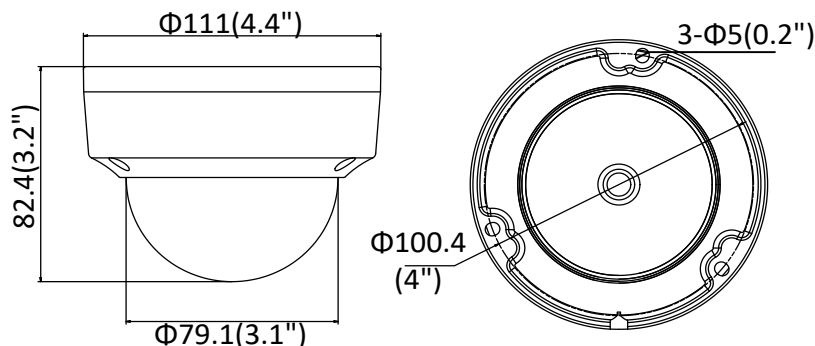

外形寸法図

GRASPHERE

グラスフィア

株式会社グラスフィアジャパン
TEL : 03-6661-7151
Mail : info@graspHERE.com

※機器の仕様および外観は改良のため、
予告なく変更することがあります。

GraspHERE Japan Co., Ltd.
September, 2020