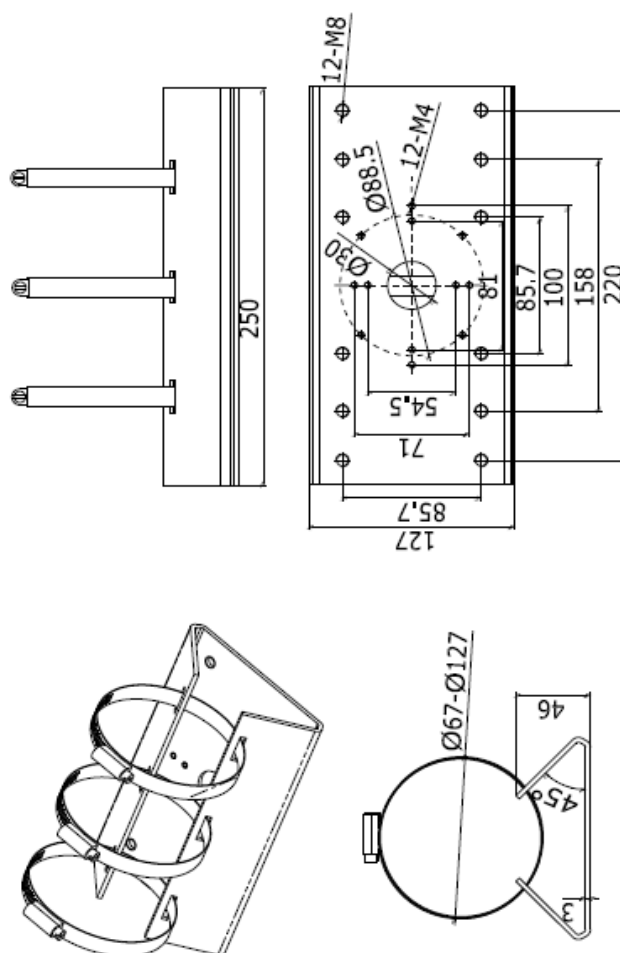

ポールマウント金具（ドームカメラ・バレットカメラ用）

GRASPHERE
グラスフィア

外観

| 型式 | | GJ-1275ZJ |
|-------|--------------|-----------|
| マウント | ポールマウント（柱） | |
| 設置条件 | 屋内/屋外 | |
| 適合ポール | Φ67-127mm | |
| 材質 | アルミニウム合金 | |
| 寸法 | 127×46×250mm | |
| 重量 | 1205g | |
| 塗装色 | ホワイト | |

外形寸法

単位：mm

※機器の仕様及び外観は予告無く変更される場合があります。詳しくはお問い合わせください。

◆詳細お問合せ

株式会社 グラスフィアジャパン マーケティンググループ
TEL : 03-6661-7151 Mail: info@graspHERE.com

GraspHERE Japan Co., Ltd.
June.2016

GRASPHERE

© 2012 GraspHERE Japan Co., Ltd. All Rights Reserved.