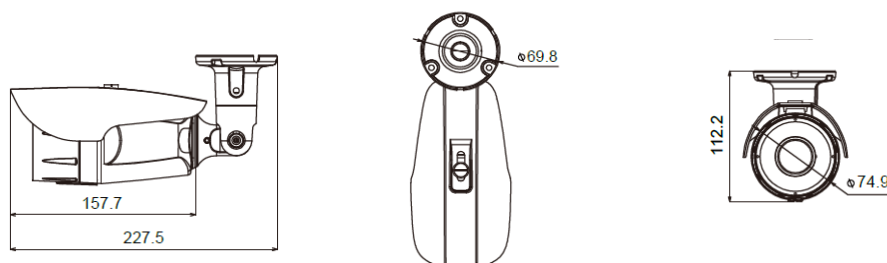

AHD/HD-TVI/HD-CVI/CVBS 2MP 手動パフォーカル 屋外 バレットカメラ (ワンケーブルタイプ)

外観

主な特徴

- ・ パフォーカルレンズ：2.8～12mm
- ・ 1920 x 1080 解像度
- ・ 内蔵IRカットフィルター、デイ/ナイト切替
- ・ NシリーズPoC (電源重畳) ユニット対応
- ・ TVI / AHD / CVI / CVBS切替可能
- ・ IP66

型式	GJ-FAC16NVF-IRC AHD/HD-TVI/HD-CVI/CVBS 2MP 手動パフォーカル 屋外 バレットカメラ (ワンケーブルタイプ)
カメラ	
イメージセンサー	1 / 2.8インチSONY CMOS：2.0MPix
最小照度	0.01 lux
解像度	1920 (H) x 1080 (V)
ビデオ出力	AHD / TVI / CVBS / CVI
レンズ	2.8～12 mm
電子シャッター	オート 1/60 (1/50) ～1 / 50,000秒/ FLK
赤外線 (IR) 照射距離	30m
S / N	60 dB以上 (AGC OFF)
カメラ制御	CoC (同軸の制御)
同軸ケーブル伝送距離 (NシリーズPoC電源ユニット利用時)	推奨：3C-2V 200m / 5C-2V 350m 実測最大 (※)：3C-2V 250m / 5C-2V 500m (※) 実測最大値は弊社試験環境で測定した値です。電磁ノイズや赤外線の照射時等消費電力の上がる環境下では映像の伝送距離は短くなりますので事前に距離や機器構成の確認・検証をお願いします。
WDR	サポート
2DNR	サポート
3DNR	サポート
一般	
動作環境	-10°C～50°C (14°F～122°F)
保管環境	-20°C～70°C (-4°F～158°F)
電源	PoCユニット給電、DC12V±10%/ 1A
保護等級	IP66
寸法	74.9 (W) x112.2 (H) x 227.5 (D) mm

外形寸法図

単位：mm

- ▲ 5秒長押しTVI
- ▶ 5秒長押しAHD
- ▼ 5秒長押しCVI
- ◀ 5秒長押しCVBS

GRASPHERE

グラスフィア

株式会社グラスフィアジャパン
TEL：03-6661-7151
Mail：info@graspHERE.com

※機器の仕様および外観は改良のため、
予告なく変更することがあります。

GraspHERE Japan Co., Ltd.
October, 2020