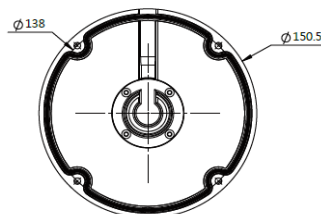

## 外観

## 外形寸法図

- ▲ 5秒長押しTVI
- ▶ 5秒長押しAHD
- ▼ 5秒長押しCVI
- ◀ 5秒長押しCVBS

単位：mm

**GRASPHERE**  
グラスフィア

株式会社グラスフィアジャパン  
TEL：03-6661-7151  
Mail：info@graspHERE.com

※機器の仕様および外観は改良のため、  
予告なく変更することがあります。

GraspHERE Japan Co., Ltd.  
October, 2020