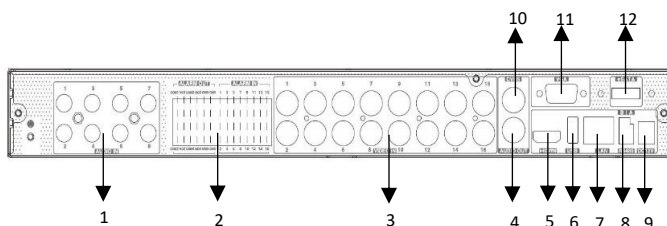

5MPLite H.265 16ch Hybrid DVR (16BNC+8IPC/8BNC+16IPC)

型式	GJ-HVK20116-2A 5MPLite H.265 16ch Hybrid DVR (16BNC+8IPC/8BNC+16IPC)
ビデオ・オーディオ入力	
ビデオ圧縮	H.265、H.264
入力チャンネル数	同軸BNC： AHD / TVI / CVI / CVBS 最大16ch IPカメラ： 標準8ch (16BNC+8IPC)、最大16ch (8BNC+16IPC) 同軸BNC+IPカメラ： 最大24ch (8BNC+16IPC)
録画解像度 (HDアナログ)	5MPL@10 fps、4MPL@12 (PAL)/15 (NTSC)、1080P@12 (PAL)/15 (NTSC)、720P / 960H / 1080L @ 25 (PAL) / 30 (NTSC)
録画解像度 (IP)	解像度：5MP / 4MP / 3MP / 1080P / 960P / 720P 録画レート：チャンネルあたり25 (PAL) / 30 (NTSC) fps
ビデオ・オーディオ出力	
画面分割レイアウト (各出力で共通)	1/2/4/1+5/1+7/9/1+12/16/25
CVBS出力 (独立運用可能)	CVBS：メイン/スポット
VGA出力 (HDMI & VGAでクローン)	1920x1080 / 1280x1024 / 1024x768
HDMI出力 (HDMI & VGAでクローン)	1920x1080 / 1280x1024 / 1024x768
同時ローカル再生	16ch
録画モード	自動/手動/スケジュール/モーション/アラーム
録画品質	最高/高/中/低/最低
再生モード	日時検索/イベント検索
マルチタスク	ライブ/録音/再生/ネットワーク/バックアップ
ビデオビットレート	32 Kbps~10240 Kbps
ネットワーク管理	
イーサネット	10/100/1000 M Base-T
ネットワーク接続	TCP / IP、PPPoE、DHCP、UPnP、ONVIF、DDNS (No-IP)
ハードディスク	
SATA	2 SATAインターフェイス
容量	各ディスクに最大10TB (初実装：2TB)
外部インタフェース	
オーディオ	入力8、出力1
アラーム	入力16、出力4
バックアップ	USB 2.0 / ネットワークリモートバックアップ
e-SATA	1
一般	
クライアントアプリケーション	ディスプレイ/再生/バックアップ/ DVR制御/ PTZ制御
電源	AC90~264V、50/60 Hz ※日本国内のAC100V環境で使用すること。 ※平行2ピンプラグ (接地無し) / コード長さ約1.7m / 付属DC12V電源アダプター
消費電力	最大30W、平均20w (ハードディスク2本 (1本5W) 搭載時)
保存環境	温度：-20°C ~ 60°C、湿度：10%~95% (結露なきこと)
動作環境	温度：5°C ~ 40°C、湿度：10%~90% (結露なきこと)
寸法	300 (W) x 44 (H) x 248.4 (D) mm ※ゴム足、BNC端子突起物除く

外観

主な特徴

- 同軸BNC： AHD / TVI / CVI / CVBS 最大16ch
  同軸BNC+IPカメラ： 最大24ch (8BNC+16IPC)
- タイムスライスのインスタント検索
- ワンクリックでバックアップ
- FTPクラウドバックアップ
- プッシュ通知
- RTSPストリーミング
- 同時HDMI/VGA/CVBS出力

正面パネル

1. ステータスインジケータ
2. USB 2.0

背面パネル

1. 音声入力
2. アラーム入力、出力
3. ビデオ入力
4. 音声出力
5. HDMI
6. USB 2.0
7. ネットワークポート
8. RS485
9. DC12V
10. CVBS
11. VGA
12. e-SATA

GRASPHERE
グラスフィア

株式会社グラスフィアジャパン
TEL : 03-6661-7151
Mail : info@graspHERE.com