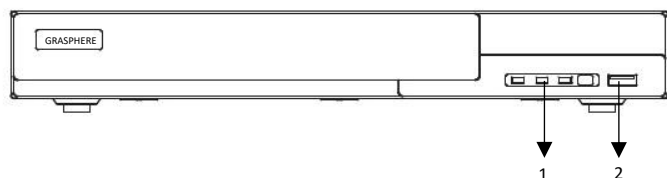

5MPLite H.265 16ch Hybrid DVR (16BNC+8IPC/8BNC+16IPC)

型式	GJ-HVK20116-2A 5MPLite H.265 16ch Hybrid DVR (16BNC+8IPC/8BNC+16IPC)
ビデオ・オーディオ入力	
ビデオ圧縮	H.265、H.264
入力チャンネル数	同軸BNC： AHD / TVI / CVI / CVBS 最大16ch IPカメラ： 標準8ch (16BNC+8IPC)、最大16ch (8BNC+16IPC) 同軸BNC+IPカメラ： 最大24ch (8BNC+16IPC)
録画解像度 (HDアナログ)	5MPL@10 fps、4MPL@12 (PAL)/15 (NTSC)、1080P@12 (PAL)/15 (NTSC)、720P / 960H / 1080L @ 25 (PAL) / 30 (NTSC)
録画解像度 (IP)	解像度：5MP / 4MP / 3MP / 1080P / 960P / 720P 録画レート：チャンネルあたり25 (PAL) / 30 (NTSC) fps
ビデオ・オーディオ出力	
画面分割レイアウト (各出力で共通)	1/2/4/1+5/1+7/9/1+12/16/25
CVBS出力 (独立運用可能)	CVBS：メイン/スポット
VGA出力 (HDMI & VGAでクローン)	1920x1080 / 1280x1024 / 1024x768
HDMI出力 (HDMI & VGAでクローン)	1920x1080 / 1280x1024 / 1024x768
同時ローカル再生	16ch
録画モード	自動/手動/スケジュール/モーション/アラーム
録画品質	最高/高/中/低/最低
再生モード	日時検索/イベント検索
マルチタスク	ライブ/録音/再生/ネットワーク/バックアップ
ビデオビットレート	32 Kbps~10240 Kbps
ネットワーク管理	
イーサネット	10/100/1000 M Base-T
ネットワーク接続	TCP / IP、PPPoE、DHCP、UPnP、ONVIF、DDNS (No-IP)
ハードディスク	
SATA	2 SATAインターフェイス
容量	各ディスクに最大10TB (初実装：2TB)
外部インタフェース	
オーディオ	入力8、出力1
アラーム	入力16、出力4
バックアップ	USB 2.0 / ネットワークリモートバックアップ
e-SATA	1
一般	
クライアントアプリケーション	ディスプレイ/再生/バックアップ/ DVR制御/ PTZ制御
電源	AC90~264V、50/60 Hz ※日本国内のAC100V環境で使用すること。 ※平行2ピンプラグ (接地無し) / コード長さ約1.7m / 付属DC12V電源アダプター
消費電力	最大30W、平均20w (ハードディスク2本 (1本5W) 搭載時)
保存環境	温度：-20°C ~ 60°C、湿度：10%~95% (結露なきこと)
動作環境	温度：5°C ~ 40°C、湿度：10%~90% (結露なきこと)
寸法	300 (W) x 44 (H) x 248.4 (D) mm ※ゴム足、BNC端子突起物除く

外観

主な特徴

- 同軸BNC： AHD / TVI / CVI / CVBS 最大16ch
  同軸BNC+IPカメラ： 最大24ch (8BNC+16IPC)
- タイムスライスのインスタント検索
- ワンクリックでバックアップ
- FTPクラウドバックアップ
- プッシュ通知
- RTSPストリーミング
- 同時HDMI/VGA/CVBS出力

正面パネル

1. ステータスインジケータ
2. USB 2.0

背面パネル

1. 音声入力
2. アラーム入力、出力
3. ビデオ入力
4. 音声出力
5. HDMI
6. USB 2.0
7. ネットワークポート
8. RS485
9. DC12V
10. CVBS
11. VGA
12. e-SATA

GRASPHERE
グラスフィア

株式会社グラスフィアジャパン
TEL : 03-6661-7151
Mail : info@graspHERE.com