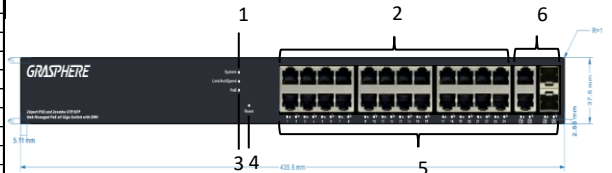

24 PoE+ & 2 SFP Port ALL Giga PoEスイッチ 24ch with DMV (デバイス管理ビューワー) (6KV サージプロテクタ機能付き、PoE+ L2インテリジェントスイッチ)

型式	GJ-ISG26P24-DMV 24 PoE+ & 2 SFP Port ALL Giga PoEスイッチ 24ch with DMV (デバイス管理ビューワー) (6KV サージプロテクタ機能付き、PoE+ L2インテリジェントスイッチ)	
ポート	PoE+ : 24ポート 10M/100M/1G/オートネゴシエーション RJ45 Auto MDI/MDI-X Uplink : 2ポート GbE RJ45/SFP Combo Port	
PoE機能	PoE給電 (最大値) 370W ※以下のポート給電合計が最大370Wの組み合わせまで可能 IEEE802.3at(PoE+ 30W) Type A 最大12ポート IEEE802.3af(PoE 15.4W) Type A 最大24ポート	
HW パフォーマンス	スイッチ帯域幅	52Gbps
	転送帯域幅	38.7Mpps
	MACアドレス	8K
	ジャンプフレーム	9216Bytes
環境条件	動作環境	温度 0° C~40° C 結露なきこと 湿度 10~90%RH
	保存環境	温度 -20° C~70° C 湿度 10~90%RH
サージプロテクタ	EN(IEC)61000-4-5 (RJ45ポート、サージ6KV)	
電源	AC100V-240V 内蔵電源 ※平行3ピン125V対応電源コード付属 /最大消費電力 427W	
外寸	44X44X211 mm (LXWXH)	
重量	約3.5 Kg	
規格	CE/FCC Class A	
省電力機能	IEEE 802.3az	
L2 スイッチ	VLAN	IEEE802.1D (STP)
		IEEE802.1W (RSTP)
		IEEE802.1S(MSTP)
		802.1Q VLAN
		ポート型
		VLANエントリ 4K
		プライベートVLAN
		音声VLAN
		ゲストVLAN
		Q-in-Q
IEEE 802.3ad LACP	ダイナミックトラंक	
	スタティックトラंक	
IGMPスヌーピング		
マルチキャストVLAN登録 (MVR)		
スタティックルート (管理ポートのみ)		
DHCP サーバー		
QoS特徴	サービスクラス	ポート型
		802.1p
	レート制限	DSCP
		TCP/UDPポート
	優先キュースケジューリング	Ingress
ハードウェアキュー	Egress	
	WRR	
セキュリティ	ACLs	完全優先
	ポートセキュリティ (MACベース)	8
		IPソースガード
	ストームコントロール	IPv6 サポート
	RADIUS認証802.1x	
	HTTPs and SSL (Secured Web)	
	BPDUGuard	
	STPルートガード	
	DHCPスヌーピング	
	ループ保護	
マネジメント	DHCP	クライアント
		オプション66
	イベント/エラーログ	オプション67
		Syslog
	マネージメントアクセスのフィルタリング	SMTP (RFC821)
		SNMP
	PoE マネジメント	Web
		スケジューリング
	省電力機能	オートチェック
		電力遅延
SNMP (v1, v2c, v3)		
RMON (1,2,3 & 9 グループ)		
ソフトウェアアップグレード		
設定のエクスポート/インポート		
ポートミラーリング		
LLDP (IEEE802.1AB)		
LLDP-MED (IEEE802.1AB)		
CDP Aware		
IPv6 マネジメント		
NTP		

外形寸法図

説明:

- 1-システムLED
- 2-10/100/1000RJ45ポート
- 3-モードLED s
- 4-モードリセットボタン
- 5-ポートステータスLED s
- 6-10/100RJ45/SFPコンボポート

※DMV (デバイス管理ビューワー) とは、同一セグメント内の各種IP機器の情報を自動収集し、ネットワークトポロジーダイヤグラムをWeb上で自動生成 (見える化の実現) する全く新しいマネジメント機能です。