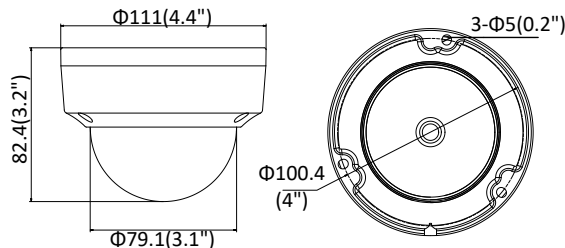

外形寸法図

※機器の仕様および外観は改良のため、予告なく変更することがあります。

株式会社 グラスファイアジャパン マーケティンググループ
TEL: 03-6661-7151 Mail: info@graspHERE.com

GraspHERE Japan Co., Ltd.
February, 2018

GRASPHERE

© 2017 GraspHERE Japan Co., Ltd. All Rights Reserved.