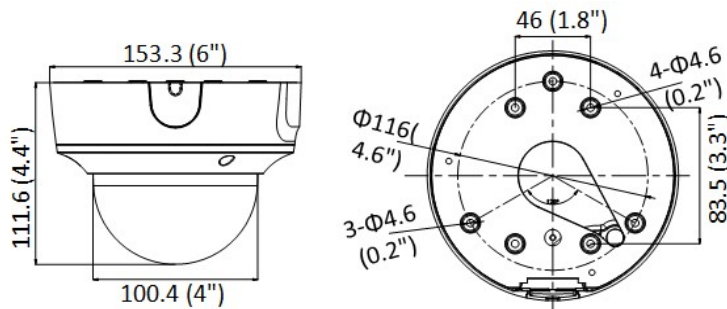

外形寸法図

単位: mm

※機器の仕様および外観は改良のため、

予告なく変更することがあります。

GraspHERE Japan Co., Ltd.
May, 2023

GRASPHERE
グラスフィア

株式会社グラスフィアジャパン
TEL : 03-6661-7151
Mail : info@graspHERE.com