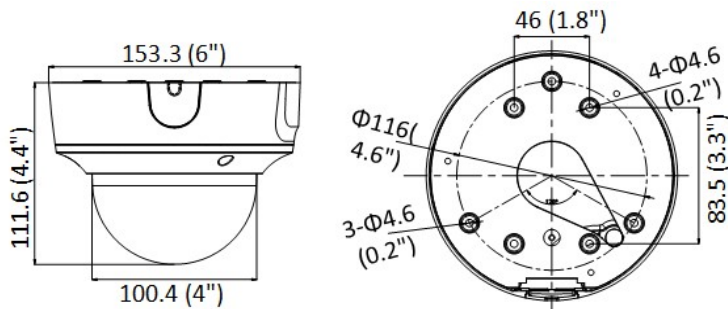

外形寸法図

単位: mm

※機器の仕様および外観は改良のため、

予告なく変更することがあります。

GraspHERE Japan Co., Ltd.
May, 2023

GRASPHERE
グラスフィア

株式会社グラスフィアジャパン
TEL : 03-6661-7151
Mail : info@graspHERE.com