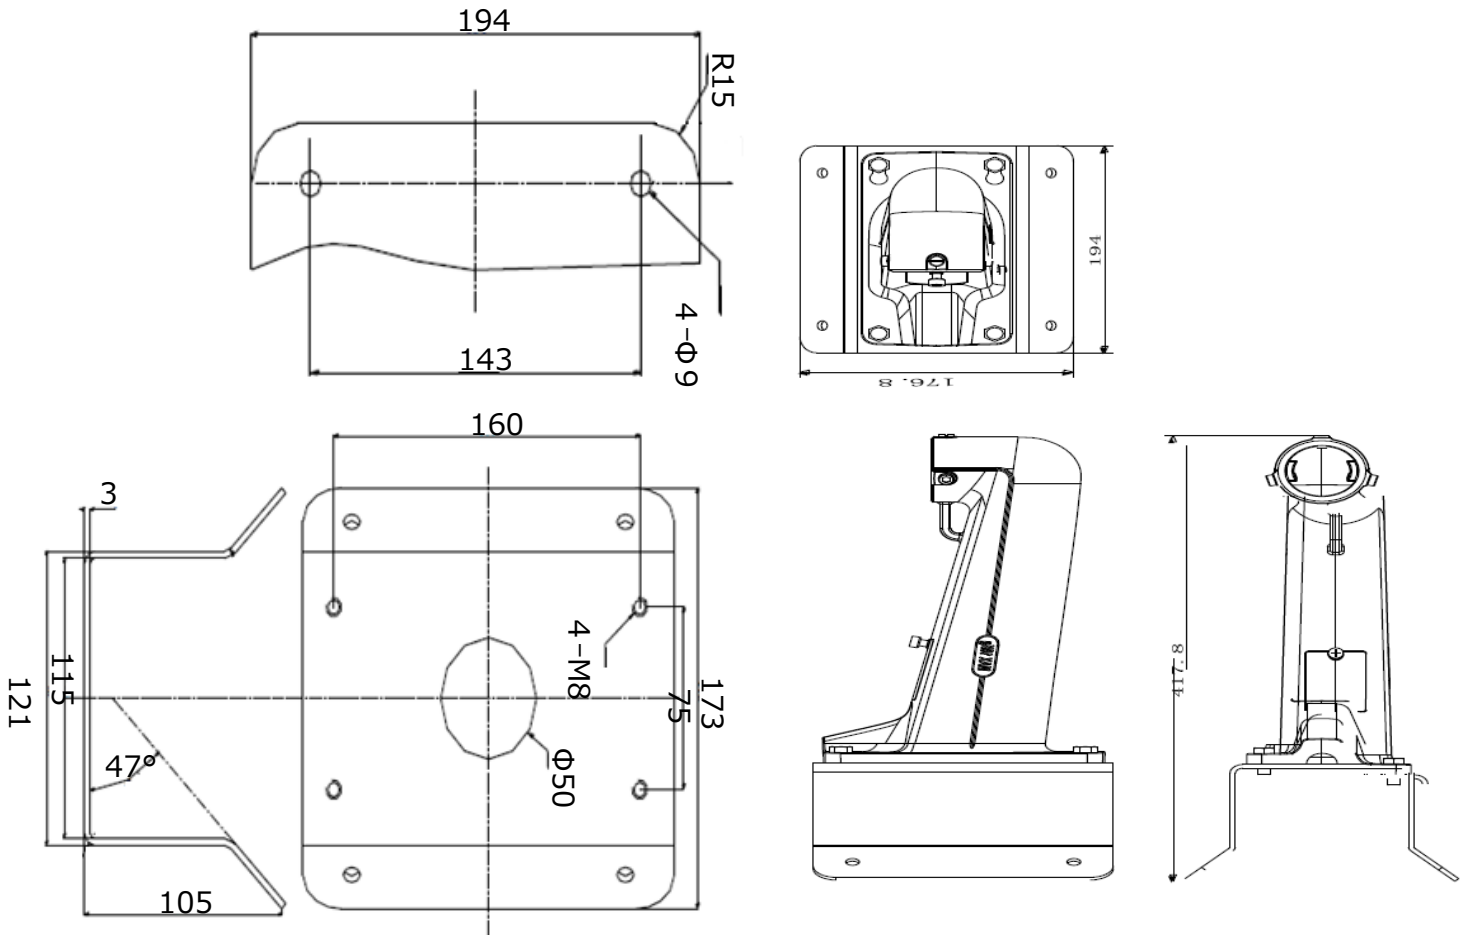

PTZカメラ用 コーナーマウント金具

外観

GRASPHERE
グラスフィア

| 型式 | GJ-1602ZJ-corner |
|------|-------------------|
| マウント | ウォールマウント (コーナー) |
| 設置条件 | 屋内/屋外 |
| 材質 | アルミニウム合金 |
| 寸法 | 176.8×194×417.8mm |
| 重量 | 2809g |
| 塗装色 | ホワイト |

外形寸法

※組み立て用M8ボルト4本付属 (スプリングワッシャ、ワッシャ付)
台座にネジが切っております。

※M8アンカーボルトセット4本付属

(テーパボルト(L=80mm)、スリーブ(L=50mm)、スプリングワッシャ、ナット)

単位:mm

※機器の仕様及び外観は予告無く変更される場合があります。
詳しくはお問い合わせください。

◆詳細お問合せ

株式会社 グラスフィアジャパン
マーケティンググループ
TEL : 03-6661-7151
Mail: info@graspHERE.com