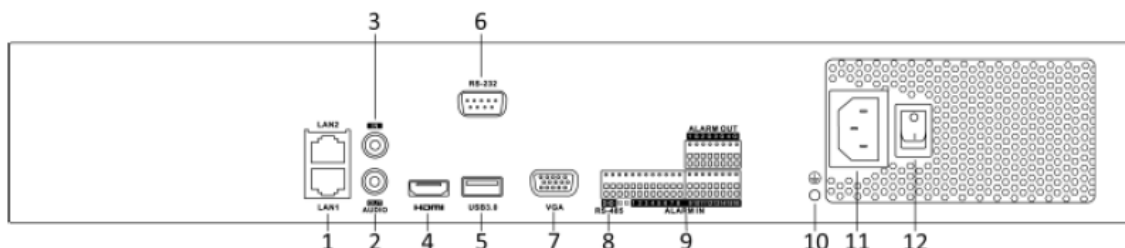

背面パネル

※機器の仕様及び外観は予告無く変更される場合があります。詳しくはお問い合わせください。

◆詳細お問合せ

株式会社 グラスフィアジャパン マーケティンググループ
TEL : 03-6661-7151 Mail: info@graspHERE.com

1. LAN
2. オーディオ出力
3. LINE入力
4. HDMI映像出力
5. USB 3.0
6. RS-232
7. VGA映像出力
8. RS-485
9. アラーム入出力
10. GND
11. 電源スイッチ
12. AC100~240V電源入力

GraspHERE Japan Co., Ltd.
March.2016

GRASPHERE

© 2012 GraspHERE Japan Co., Ltd. All Rights Reserved.