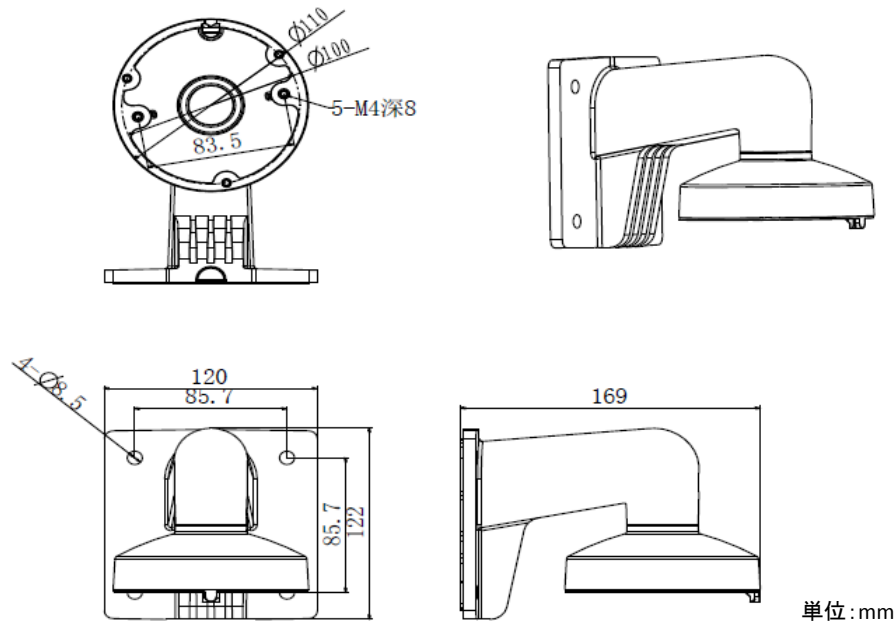

# 壁付ウォールマウント金具（ミニドームカメラ用）

外観

**GRASPHERE**  
グラスフィア

型式	GJ-1272ZJ-110
マウント	ウォールマウント
設置条件	屋内/屋外
材質	アルミニウム合金
重量	420g
寸法	Φ120×122×169mm
塗装色	ホワイト

外形寸法

※機器の仕様及び外観は予告無く変更される場合があります。詳しくはお問い合わせください。

◆詳細お問合せ

株式会社 グラスフィアジャパン マーケティンググループ  
TEL : 03-6661-7151 Mail: info@graspHERE.com