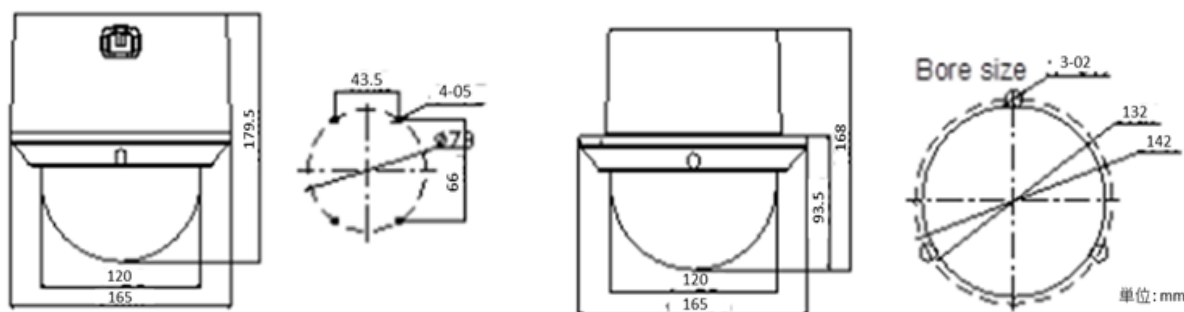

外形寸法

天井取付型

天井埋込型

◆詳細お問合せ

株式会社 グラスフィア ジャパン
マーケティンググループ
TEL: 03-6661-7151
Mail: info@graspHERE.com

※機器の仕様及び外観は予告無く変更される場合があります。詳しくはお問い合わせください。GraspHERE Japan Co., Ltd.

July.2016

GRASPHERE

© 2012 GraspHERE Japan Co., Ltd. All Rights Reserved.