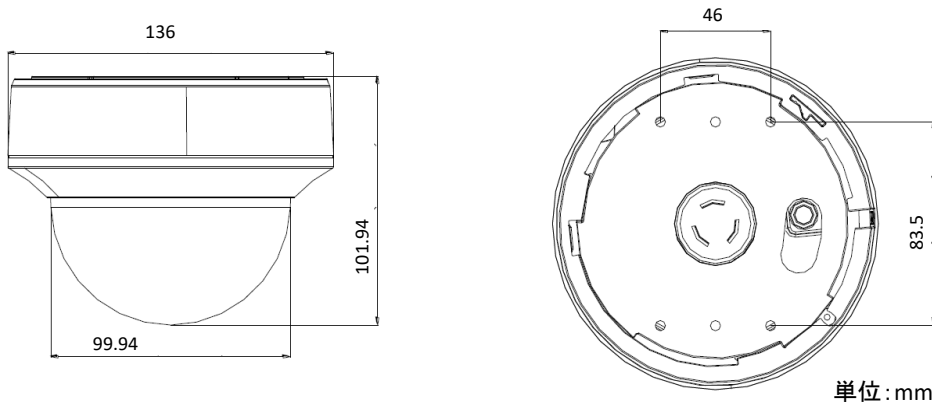

●外形寸法

※機器の仕様及び外観は予告無く変更される場合があります。詳しくはお問い合わせください。

◆詳細お問合せ
株式会社 グラスフィアジャパン マーケティンググループ
TEL : 03-6661-7151 Mail: info@graspHERE.com

GraspHERE Japan Co., Ltd.
August.2016

GRASPHERE

© 2012 GraspHERE Japan Co., Ltd. All Rights Reserved.