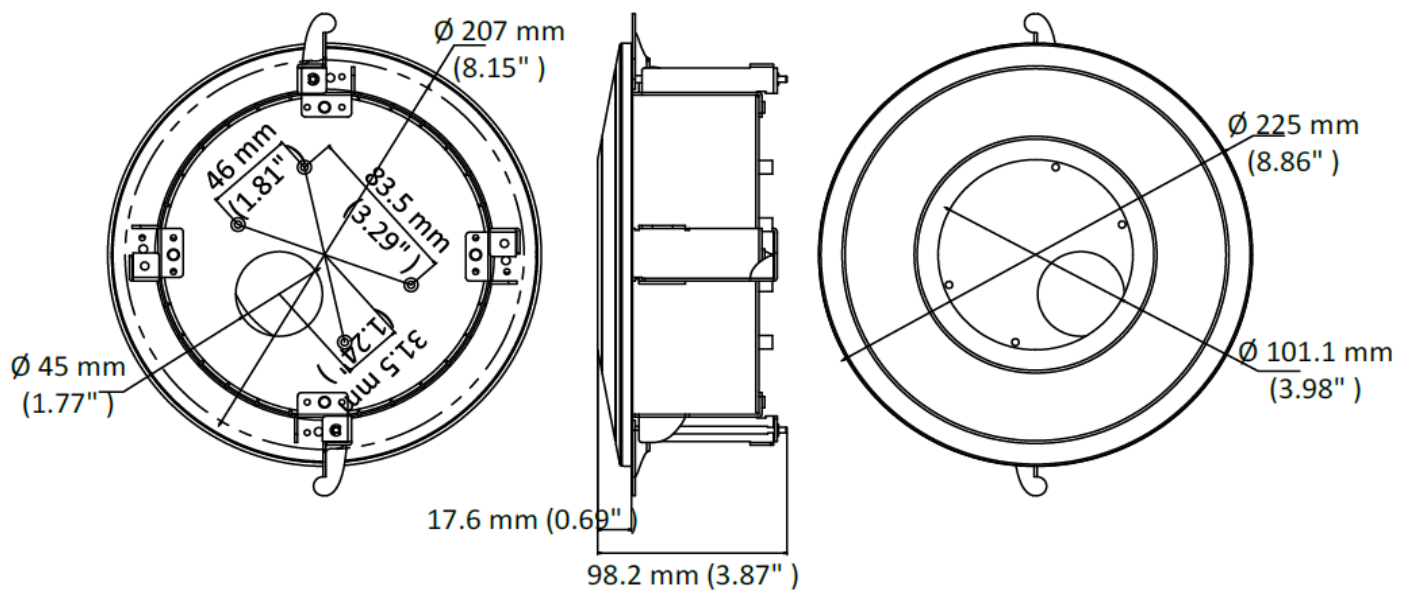

外形寸法図

※カメラ金具用取り付けネジ4本付属

GRASPHERE
グラスフィア

株式会社グラスフィアジャパン
TEL : 03-6661-7151
Mail : info@graspHERE.com

※機器の仕様および外観は改良のため、
予告なく変更することがあります。

GraspHERE Japan Co., Ltd.
December, 2018