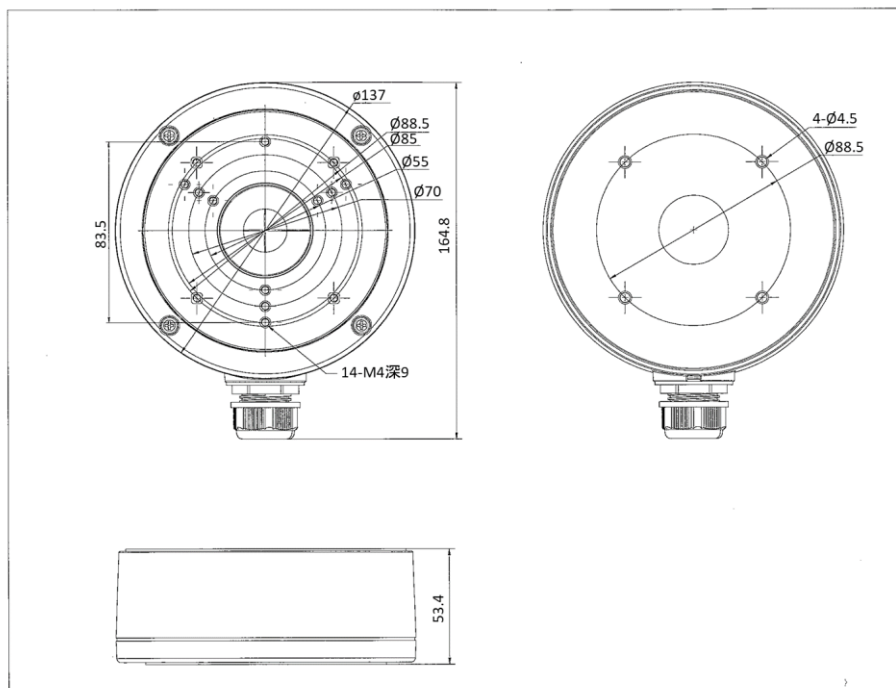

汎用ジャンクションボックス

外観

型式	GJ-1280ZJ-S 汎用ジャンクションボックス
塗装色	ホワイト
設置条件	屋内/屋外
材質	アルミニウム合金
重量	527g
寸法	Φ 137 mm

主な特徴

- ・台座の外径 $\phi 70$ （取付ネジ内径 $\phi 55/3$ 穴）のミニバレットカメラが取り付けられます。
- ・台座の外径 $\phi 105$ （ネジ取付内径 $\phi 88.5/4$ 穴）の標準バレットカメラが取り付けられます。
- ・ $\phi 22$ ボックスコネクタにて配管接続出来ます。

ミニバレットカメラ取付位置合わせの様子

- ※M4ネジ $\times 3$ で取り付けます。
- ※台座の外径 $\phi 70$ （取付ネジ内径 $\phi 55/3$ 穴）のミニバレットが取り付けられます。

外形寸法図

GRASPHERE
グラスフィア

株式会社グラスフィアジャパン
TEL : 03-6661-7151
Mail : info@graspHERE.com

※機器の仕様および外観は改良のため、
予告なく変更することがあります。