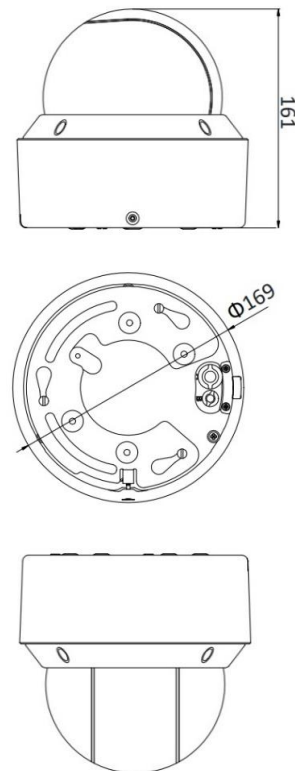

外形寸法

GRASPHERE
グラスフィア

株式会社グラスフィアジャパン
TEL : 03-6661-7151
Mail : info@graspHERE.com

※機器の仕様および外観は改良のため、
予告なく変更することがあります。

GraspHERE Japan Co., Ltd.
February, 2019