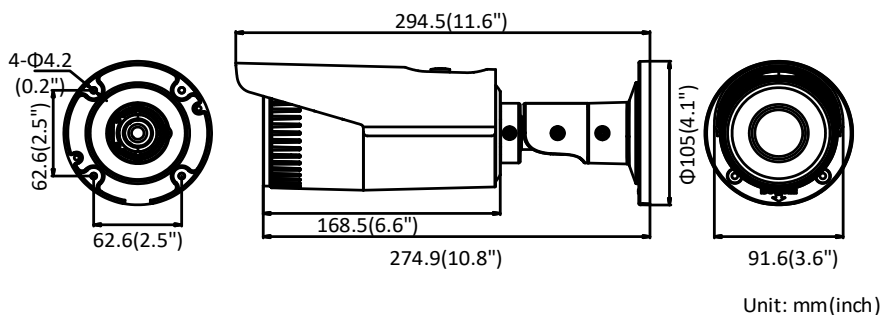

外観

主な特徴

- ・ 1 / 2.8 "プログレッシブスキャンCMOS
- ・ 1920×1080 @ 30fps
- ・ 2.8~12mm バリフォーカルレンズ
- ・ カラー: 0.01Lux @ (F1.2、AGC ON)、0.028Lux @ (F2.0、AGC ON)
- ・ H.265 +、H.265、H.264 +、H.264
- ・ 120dB WDR
- ・ BLC / 3D DNR / ROI
- ・ micro SD / SDHC / SDXCカードスロット (最大128 GB)

外形寸法図

GRASPHERE

グラスフィア

株式会社グラスフィアジャパン
TEL : 03-6661-7151
Mail : info@graspHERE.com

※機器の仕様および外観は改良のため、予告なく変更することがあります。

GraspHERE Japan Co., Ltd.
September, 2019