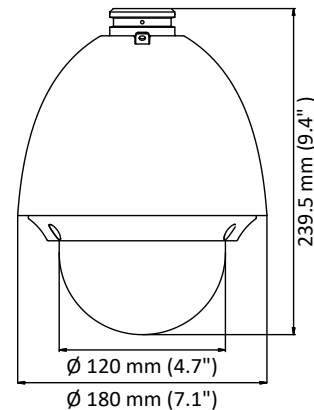

HD-TVI 2メガピクセル フルHD 屋外スピードドームカメラ(光学25倍・コンパクトモデル)

型式	GJ-FH4225HD-PT HD-TVI 2メガピクセル フルHD 屋外スピードドームカメラ(光学25倍・コンパクトモデル)
カメラ	
イメージセンサー	1/2.8" プログレッシブスキャンCMOS
最大解像度	1920×1080
最低照度	カラー：0.005 Lux @ (F1.6、AGC ON) B/W：0.001Lux @ (F1.6、AGC ON)
ホワイトバランス	自動/マニュアル/半自動/ATW/屋内/屋外
AGC	自動/マニュアル
DNR	3D DNR
WDR(逆光補正)	>120dB
シャッタータイム	PAL: 1~1/10,000秒 NTSC: 1~1/10,000秒
デイ&ナイト	IRカットフィルター
デジタルズーム	16倍
プライバシーマスク	8つのプログラム可能なプライバシーマスク
画像エンハンスメント	BLC/HLC/EIS/リージョナルフォーカス
レンズ	
フォーカスモード	自動/半自動/マニュアル
焦点距離	4.8~120mm、光学25倍
絞り範囲	F1.6~F3.5
FOV	水平視野：57.6° ~2.5° (広角-望遠) 垂直視野：34.4° ~1.4° (広角-望遠) 対角視野：64.5° ~2.9° (広角-望遠)
ズームスピード	約 3.6秒 (光学レンズ、広角-望遠)
最小動作距離	10~1500mm(広角-望遠)
パンとチルト	
パン範囲	360° 無限
パンスピード	パン手動速度：0.1° / s~100° / s プリセット速度：100° / s
チルト範囲	-5° ~90° (オートフリップ)
チルトスピード	チルト手動速度：0.1° / s~80° / s プリセット速度：80° / s
プロポーションアルズーム	ズーム倍率に応じて回転速度を自動的に調整
プリセット数	256
パトロール	10パトロール、最大32プリセット/パトロール
パターン	5パターン、記録時間はパターンあたり10分以上
電力損失の回復	サポート
パークアクション	プリセット/パトロール/パターン/パンスキャン/チルトスキャン/パノラマスキャン/ デイモード/ナイトモード/なし
PTZ位置表示	オン/オフ
スケジュールされたタスク	プリセット/パトロール/パターン/パンスキャン/チルトスキャン/パノラマスキャン/ デイモード/ナイトモード/ゼロ校正/なし
入力/出力	
入力/出力	切り替え可能なTVI / AHD / CVI / CVBSビデオ出力 (NTSCまたはPALコンポジット、BNC)
アラーム	2入力、1出力
RS-485インターフェース	自己適応型Pelco-P、Pelco-Dプロトコル
UTC関数	UTCプロトコル
一般	
作動環境	-30°C ~ 65°C/湿度90%以下 (結露なきこと)
電源	24VAC
消費電力	最大20W
保護レベル	IP66、TVS 4000V雷保護、サージ保護および電圧過渡保護
寸法	Φ180 × 239.5mm
重量	約2kg

外観

主な特徴

- ・ 1/2.8" プログレッシブスキャンCMOS
- ・ 1920X1080解像度
- ・ 25倍光学ズーム、16倍デジタルズーム
- ・ 120dB WDR、3D DNR
- ・ 3Dインテリジェントポジショニング
- ・ 切り替え可能なTVI / AHD / CVI / CVBSビデオ出力

外形寸法図

TVI/AHD/CVI/CVBSをDIPSW2での切り替え：

Switch No.	9	10
Video Output		
TVI	OFF	OFF
AHD	ON	OFF
CVI	OFF	ON
CVBS	ON	ON

株式会社グラスフィアジャパン
TEL : 03-6661-7151
Mail : info@graspHERE.com

※機器の仕様および外観は改良のため、
予告なく変更することがあります。