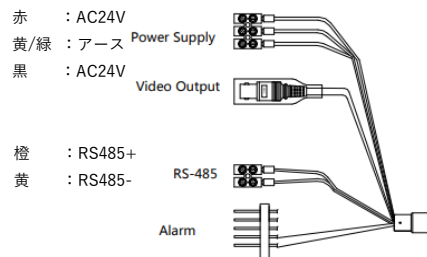

## 外形寸法図

TVI/AHD/CVI/CVBSをDIPSW2での切り替え：

Figure 1-2 DIP Switch of Mini Analog Speed Dome

Figure 1-3 Enlarged View of DIP Switch

Switch No.	9	10
Video Output		
TVI	OFF	OFF
AHD	ON	OFF
CVI	OFF	ON
CVBS	ON	ON

株式会社グラスフィアジャパン  
TEL : 03-6661-7151  
Mail : info@graspHERE.com