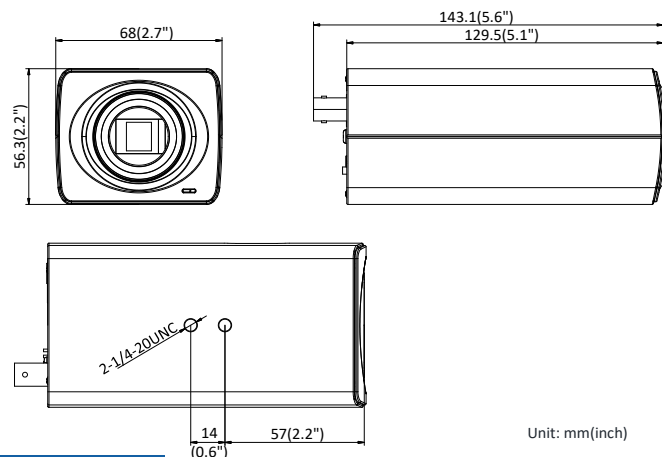

外形寸法図

Unit: mm(inch)

株式会社グラスフィアジャパン
TEL : 03-6661-7151
Mail : info@grasphere.com

※機器の仕様および外観は改良のため、
予告なく変更することがあります。

Grasphere Japan Co., Ltd.
February, 2020