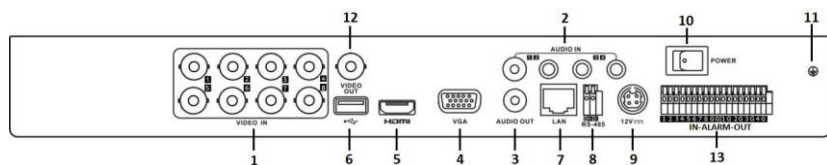

外観

主な特徴

- ・ HDTVI / HDCVI / AHD / CVBSカメラの接続可能 (自動認識)
- ・ アナログカメラのエンコーディング:
  - メインストリーム
    H.265 + / H.265 / H.264 + / H.264
  - サブストリーム
    H.265 / H.264
- ・ H.265 + / H.265 / H.264 + / H.264
  IPカメラに接続可能
- ・ 最大16ch IPカメラ入力 (最大 8 MP)
- ・ フルハイビジョン1080Pリアルタイム録画可能
- ・ 同時HDMI/VGA出力
- ・ オーディオは同軸ケーブル経由で送信 (対応カメラのみ)
- ・ HDTVI信号伝送:
  - 800 m@1080p、1200 m@720p
- ・ HDDあたり最大10 TBの容量

外形寸法図

1. ビデオ入力
2. オーディオ入力
3. オーディオ出力
4. VGA
5. HDMI
6. USBポート
7. ネットワークインタフェース
8. RS-485 インタフェース
9. 電源入力
10. 電源スイッチ
11. GND
12. ビデオ出力
13. アラーム入力/出力

GRASPHERE

グラスフィア

株式会社グラスフィアジャパン
TEL : 03-6661-7151
Mail : info@graspHERE.com

※機器の仕様および外観は改良のため、
予告なく変更することがあります。

GraspHERE Japan Co., Ltd.
March, 2020