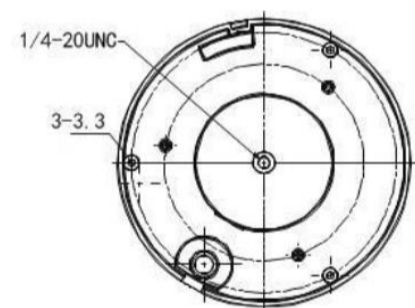

3メガピクセル H.265+搭載 光学4倍 屋内外ミニドーム PTZカメラ

GRASPHERE
グラスフィア

型式	GJ-IP3304PT 3メガピクセル H.265+搭載 光学4倍 屋内外ミニドーム PTZカメラ
カメラ	
イメージセンサー	1/2.8" プログレッシブスキャンCMOS
最低照度	F1.6 AGC ON時：カラー0.05lux, 白黒0.01lux
有効画素数	2048×1536
光学ズーム	2.8~12mm, 4倍
デジタルズーム	16倍
ズームスピード	約1秒(光学 広角-望遠)
画角	105° ~33.5° (広角-望遠)
絞り範囲	F1.6~F2.7
フォーカスモード	自動/半自動/マニュアル
WDR(逆光補正)	デジタルWDR
S/N比	≥52dB
シャッタースピード	1/1~1/10,000秒
AGC	自動/マニュアル
ホワイトバランス	自動/マニュアル/ATW/屋内/屋外/昼光電球/ナトリウムランプ
デイ&ナイト	IRカットフィルター
プライバシーマスク	8プライバシーマスク
デジタルノイズリダクション	3D DNR
その他機能	BLC(バックライト補正)/HLC(ハイライト補正)
パン&チルト	
パン/チルト範囲	パン：0° ~350° チルト：0° ~90°
パン/チルト速度	パン手動速度：0.1° ~60° /秒、パンプリセット速度：60° /秒 チルト手動速度：0.1° ~50° /秒、チルトプリセット速度：50° /秒
プリセット数	300
パトロール	8パトロール、最大32プリセット/パトロール
パークアクション	プリセット/パトロール
スケジュール管理	プリセット/レポート/パトロール/自己診断/Aux外部出力
インターフェース	
アラーム入出力	入力1/出力1
アラームトリガー	侵入検知/ライン交差/動体検知/異音検知/動的解析/改ざんアラーム/ ネットワークの切断/IPアドレスの競合/ストレージ例外
アラームアクション	プリセット/レコーディング/リレー出力/センター転送/FTPアップロード/ E-mail連携
オーディオ入力	1オーディオ入力(マイク/ライン入力)
オーディオ出力	出力1
ネットワーク	
イーサネット	10Base-T/100Base-TX,RJ45
フレームレート(メインストリーム)	50Hz：25fps(2048×1536, 1920×1080, 1280×960, 1280×720) 60Hz：30fps(2048×1536, 1920×1080, 1280×960, 1280×720)
フレームレート(サブストリーム)	50Hz：25fps(704×576, 640×576, 320×288) 60Hz：30fps(704×480, 640×480, 320×240)
画像圧縮方式	H.265+/H.265/H.264+/H.264/MJPEG
音声圧縮方式	G.711/G.726/MP2L2/G.722/PCM
同時アクセスライブビュー表示	20ユーザー
オンボードストレージ	Micro SD/SDHC/SDXCカードスロット 最大128GB
一般仕様	
電源	DC12V, PoE(802.3af)
消費電力	最大 8W
使用環境	温度 -30℃~65℃ 湿度90%以下
防水・保護基準	IP66
外形寸法・重量	Φ140.7×107.2mm・950g

外観

主な特長

- 1/2.8" プログレッシブスキャン CMOS
- 2048×1536P 3MP超高画質
- 最新ファーム(v5.5.3以降)よりH.265+対応
- 4倍光学ズーム、16倍デジタルズーム
- PoE給電(802.3af)対応
- IP66
- PTZポジションプリセット数300
- micro SDXCスロット搭載 最大128GB

外形寸法

単位: mm

※機器の仕様及び外観は予告無く変更される場合があります。
詳しくはお問い合わせください。