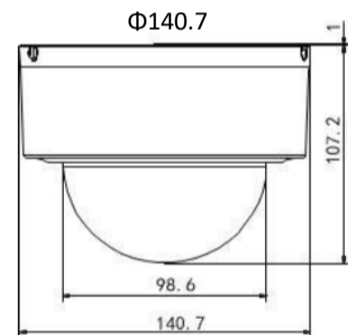

3メガピクセル H.265+搭載 光学4倍 屋内外ミニドーム PTZカメラ

GRASPHERE
グラスフィア

型式	GJ-IP3304PT 3メガピクセル H.265+搭載 光学4倍 屋内外ミニドーム PTZカメラ
カメラ	
イメージセンサー	1/2.8" プログレッシブスキャンCMOS
最低照度	F1.6 AGC ON時：カラー0.05lux, 白黒0.01lux
有効画素数	2048×1536
光学ズーム	2.8~12mm, 4倍
デジタルズーム	16倍
ズームスピード	約1秒(光学 広角-望遠)
画角	105° ~33.5° (広角-望遠)
絞り範囲	F1.6~F2.7
フォーカスモード	自動/半自動/マニュアル
WDR(逆光補正)	デジタルWDR
S/N比	≥52dB
シャッタースピード	1/1~1/10,000秒
AGC	自動/マニュアル
ホワイトバランス	自動/マニュアル/ATW/屋内/屋外/昼光電球/ナトリウムランプ
デイ&ナイト	IRカットフィルター
プライバシーマスク	8プライバシーマスク
デジタルノイズリダクション	3D DNR
その他機能	BLC(バックライト補正)/HLC(ハイライト補正)
パン&チルト	
パン/チルト範囲	パン：0° ~350° チルト：0° ~90°
パン/チルト速度	パン手動速度：0.1° ~60° /秒、パンプリセット速度：60° /秒 チルト手動速度：0.1° ~50° /秒、チルトプリセット速度：50° /秒
プリセット数	300
パトロール	8パトロール、最大32プリセット/パトロール
パークアクション	プリセット/パトロール
スケジュール管理	プリセット/レポート/パトロール/自己診断/Aux外部出力
インターフェース	
アラーム入出力	入力1/出力1
アラームトリガー	侵入検知/ライン交差/動体検知/異音検知/動的解析/改ざんアラーム/ ネットワークの切断/IPアドレスの競合/ストレージ例外
アラームアクション	プリセット/レコーディング/リレー出力/センター転送/FTPアップロード/ E-mail連携
オーディオ入力	1オーディオ入力(マイク/ライン入力)
オーディオ出力	出力1
ネットワーク	
イーサネット	10Base-T/100Base-TX,RJ45
フレームレート(メインストリーム)	50Hz：25fps(2048×1536, 1920×1080, 1280×960, 1280×720) 60Hz：30fps(2048×1536, 1920×1080, 1280×960, 1280×720)
フレームレート(サブストリーム)	50Hz：25fps(704×576, 640×576, 320×288) 60Hz：30fps(704×480, 640×480, 320×240)
画像圧縮方式	H.265+/H.265/H.264+/H.264/MJPEG
音声圧縮方式	G.711/G.726/MP2L2/G.722/PCM
同時アクセスライブビュー表示	20ユーザー
オンボードストレージ	Micro SD/SDHC/SDXCカードスロット 最大128GB
一般仕様	
電源	DC12V, PoE(802.3af)
消費電力	最大 8W
使用環境	温度 -30℃~65℃ 湿度90%以下
防水・保護基準	IP66
外形寸法・重量	Φ140.7×107.2mm・950g

外観

主な特長

- 1/2.8" プログレッシブスキャン CMOS
- 2048×1536P 3MP超高画質
- 最新ファーム(v5.5.3以降)よりH.265+対応
- 4倍光学ズーム、16倍デジタルズーム
- PoE給電(802.3af)対応
- IP66
- PTZポジションプリセット数300
- micro SDXCスロット搭載 最大128GB

外形寸法

単位: mm

※機器の仕様及び外観は予告無く変更される場合があります。
詳しくはお問い合わせください。