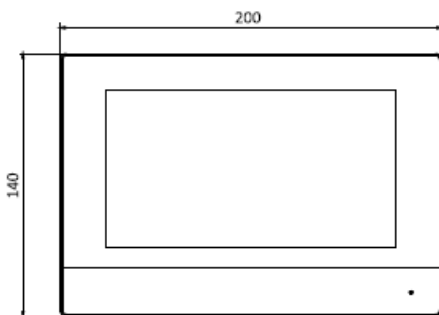

7インチ 体表面測定 & 生体認証 屋内モニタ

型式	GJ-ACAM-7TFT 7インチ 体表面測定 & 生体認証 屋内モニタ
システムパラメータ	
メモリ	1GB
フラッシュ	4GB
オペレーションシステム	Android 5.1
表示パラメータ	
表示画面	7インチ カラフル TFT タッチスクリーン
ディスプレイ解像度	1024×600
運用方法	静電容量式タッチスクリーン
明るさ	調整可能
測定履歴数	温度測定のみ：約10万件、顔認識あり：約5万件 ※画面スクロールで確認可能。 本体操作で全履歴消去可能、本体操作での外部へ履歴取り出し不可。
音声パラメーター	
オーディオ入力	内蔵無指向性マイク
オーディオ出力	内蔵スピーカー
ボリューム	調整可能
消費電力	0.5W
オーディオ圧縮標準	G.711 U、G.711 A
オーディオ圧縮率	64 Kbps
オーディオ品質	ノイズ抑制とエコーキャンセレーション
ネットワークパラメーター	
有線ネットワーク	10/100 Mbps自己適応型
ネットワークプロトコル	TCP / IP、プライベートSIP、RTSP
インターフェース	
ネットワークポート	RJ45
RS-485	1
アラーム入力	8
TFカード	内蔵32G TFカード
デバッグポート	1
一般	
電源	12 VDC
消費電力	最大 5 W
動作温度、湿度	-10°C ~ 50°C/湿度10~90%
保管温度、湿度	-20°C ~ 60°C/湿度0~95% (結露しない)
寸法	200mm×140mm×15.5mm
重量	419.3 g

外観

主な特徴

- ・解像度1024×600の7インチ カラフル タッチスクリーン
- ・リモート温度スクリーニング&レコードチェック、リアルタイムプレビュー
- ・異常温度警報
- ・リモートアクセスコントロール、ビデオインターコム

外形寸法図 (単位：mm)

外観およびインターフェース

1. 表示画面
2. マイク
3. デバッグポート
4. ネットワークインターフェース
5. スピーカー
6. アラームターミナル
7. 電源インターフェース