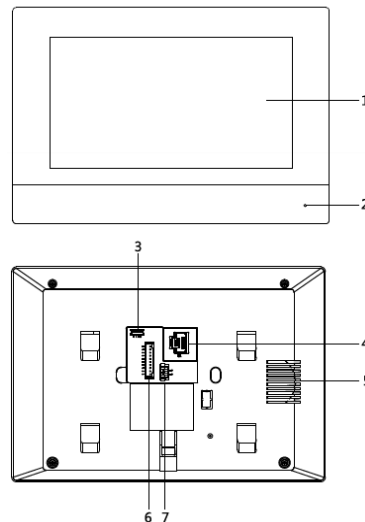

7インチ 体表面測定 & 生体認証 屋内モニタ

型式	GJ-ACAM-7TFT 7インチ 体表面測定 & 生体認証 屋内モニタ
システムパラメータ	
メモリ	1GB
フラッシュ	4GB
オペレーションシステム	Android 5.1
表示パラメータ	
表示画面	7インチ カラフル TFT タッチスクリーン
ディスプレイ解像度	1024×600
運用方法	静電容量式タッチスクリーン
明るさ	調整可能
測定履歴数	温度測定のみ：約10万件、顔認識あり：約5万件 ※画面スクロールで確認可能。 本体操作で全履歴消去可能、本体操作での外部へ履歴取り出し不可。
音声パラメーター	
オーディオ入力	内蔵無指向性マイク
オーディオ出力	内蔵スピーカー
ボリューム	調整可能
消費電力	0.5W
オーディオ圧縮標準	G.711 U、G.711 A
オーディオ圧縮率	64 Kbps
オーディオ品質	ノイズ抑制とエコーキャンセレーション
ネットワークパラメーター	
有線ネットワーク	10/100 Mbps自己適応型
ネットワークプロトコル	TCP / IP、プライベートSIP、RTSP
インターフェース	
ネットワークポート	RJ45
RS-485	1
アラーム入力	8
TFカード	内蔵32G TFカード
デバッグポート	1
一般	
電源	12 VDC
消費電力	最大 5 W
動作温度、湿度	-10°C ~ 50°C/湿度10~90%
保管温度、湿度	-20°C ~ 60°C/湿度0~95% (結露しない)
寸法	200mm×140mm×15.5mm
重量	419.3 g

外観

主な特徴

- ・解像度1024×600の7インチ カラフル タッチスクリーン
- ・リモート温度スクリーニング&レコードチェック、リアルタイムプレビュー
- ・異常温度警報
- ・リモートアクセスコントロール、ビデオインターコム

外形寸法図 (単位：mm)

外観およびインターフェース

1. 表示画面
2. マイク
3. デバッグポート
4. ネットワークインターフェース
5. スピーカー
6. アラームターミナル
7. 電源インターフェース