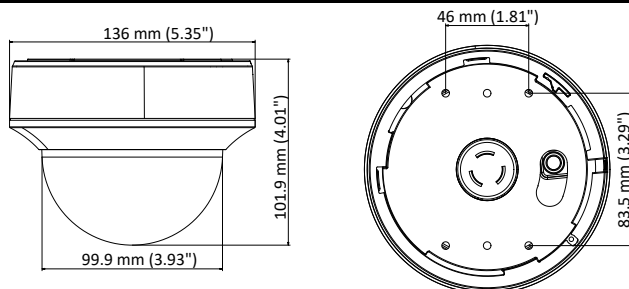

## 外観

## 主な特長

- ・ 2MP CMOS イメージセンサ
- ・ 超低光
- ・ 1920×1080解像度
- ・ オートフォーカス、2.7mm～13.5mm電動バリフォーカルレンズ
- ・ 130dB WDR、3D DNR
- ・ EXIR 2.0、スマートIR、最大60mのIR距離
- ・ 同軸ケーブル電源重畳
- ・ POC.af

**GRASPHERE**  
グラスフィア

<b>型式</b>	<b>GJ-FH56VF-IRZC</b>
<b>HD-TVI 2MPフルHD 超低照度 赤外線搭載 電動VF ドーム屋内カメラ (ワンケーブルタイプ)</b>	
<b>カメラ</b>	
イメージセンサ	1/2.8" 2MP CMOS イメージセンサ
信号システム	PAL/NTSC
フレームレート	PAL:1080 p @25fps NTSC:1080 p @30fps
有効画素数	1920(H)×1080(V)
最小照度	カラー：0.003Lux @ (F1.2、AGC ON) 赤外線点灯時：0lux
シャッター時間	PAL:1/25～1/50,000秒 NTSC:1/30～1/50,000秒
スローシャッター	最大16回
レンズ	2.7mm～13.5mm電動バリフォーカルレンズ
水平視野	32.1° ～103°
レンズマウント	φ14
デイ/ナイト切替	IRカットフィルタ パン：0～340°
角度調整	チルト：0～75° 回転：0～355°
同期	内部同期
WDR	130 dB以上
<b>メニュー</b>	
AGC	サポート
デイ/ナイトモード	オート/カラー/BW (白黒)
ホワイトバランス	ATW / MANUAL
プライバシーマスク	ON / OFF、4つのプログラム可能なプライバシーマスク
動体検出	4つのプログラム可能なモーションエリア
逆光補正	WDR / BLC / HLC / OFF
3D DNR	レベル1～10
機能	明るさ、シャープネス、ミラー、スマートIR
<b>インタフェース</b>	
ビデオ出力	1HDアナログ出力
<b>一般</b>	
動作環境	-40°C ～ 60°C/湿度90%以下 (結露なきこと)
入力電圧	DC12V±25%, PoC.af
消費電力	最大 7W
マテリアル	プラスチック
赤外線照射距離	最大60m
通信	同軸ケーブル
寸法	Φ136 mm×102 mm
重量	約 445 g

外形寸法図

単位: mm

※機器の仕様および外観は改良のため、予告なく変更することがあります。

株式会社 グラスフィアジャパン マーケティンググループ

TEL: 03-6661-7151 Mail: info@graspHERE.com

GraspHERE Japan Co., Ltd.

May 2018

**GRASPHERE**