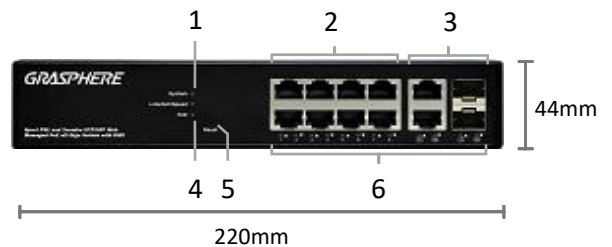

インターフェース図説

説明:

- 1-システムLED
- 2-10/100/1000RJ45ポート
- 3-100/1000RJ45/SFP
- 4-モードLED s
- 5-モードリセットボタン
- 6-ポートステータスLED s