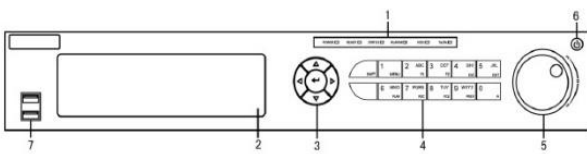

正面パネル

1. ステータスインジケータ
2. 光学ドライブ (オプション)
3. コントロールボタン
4. コンボジットキー
5. ジョグシャトルコントロール
6. 電源オン/オフ
7. USB2.0インターフェイス