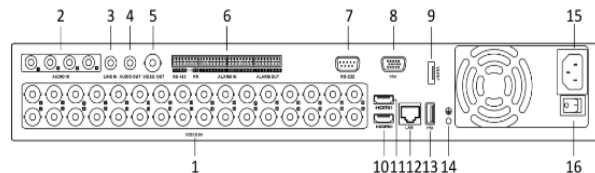

※RAIDはできません。

別途iSCSI等ストレージ機器をご用意頂き「netHDD」項目で指定してください。

※DVD-Rドライブは搭載できません。

正面パネル

1. ステータスインジケータ
2. 光学ドライブ (オプション)
3. コントロールボタン
4. コンボジットキー
5. ジョグシャトルコントロール
6. 電源オン/オフ
7. USB2.0インターフェイス

背面パネル

1. ビデオ入力 (BNC)
2. オーディオ入力 (RCAコネクタ)
3. ライン入力
4. オーディオ出力
5. ビデオ出力
6. RS-485シリアルインターフェイス
キーボードインターフェイス、
アラーム入力/アラーム出力
7. RS-232シリアルインターフェイス
8. VGA出力 (DB9コネクタ)
9. eSATAインターフェイス
10. HDMI1インターフェイス
11. HDMI2インターフェイス
12. LANネットワークインターフェイス
13. USBインターフェイス
14. GND
15. 100~240VAC電源
16. 電源スイッチ