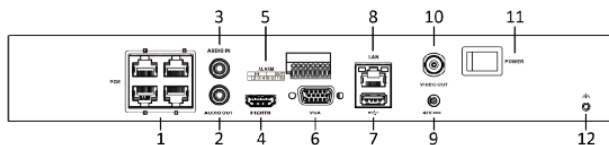

背面パネル

1. PoE機能を備えたネットワークインターフェイス
2. オーディオ出力
3. オーディオ入力
4. HDMIインターフェイス
5. アラーム入力/出力
6. VGA出力（DB9コネクタ）
7. USB3.0インターフェイス
8. LANインターフェイス
9. 48VDC電源
10. ビデオ出力
11. 電源スイッチ
12. GND

GRASPHERE

グラスフィア

株式会社グラスフィアジャパン

TEL : 03-6661-7151

Mail : info@graspHERE.com

※機器の仕様および外観は改良のため、

予告なく変更することがあります。

GraspHERE Japan Co., Ltd.

May,2021